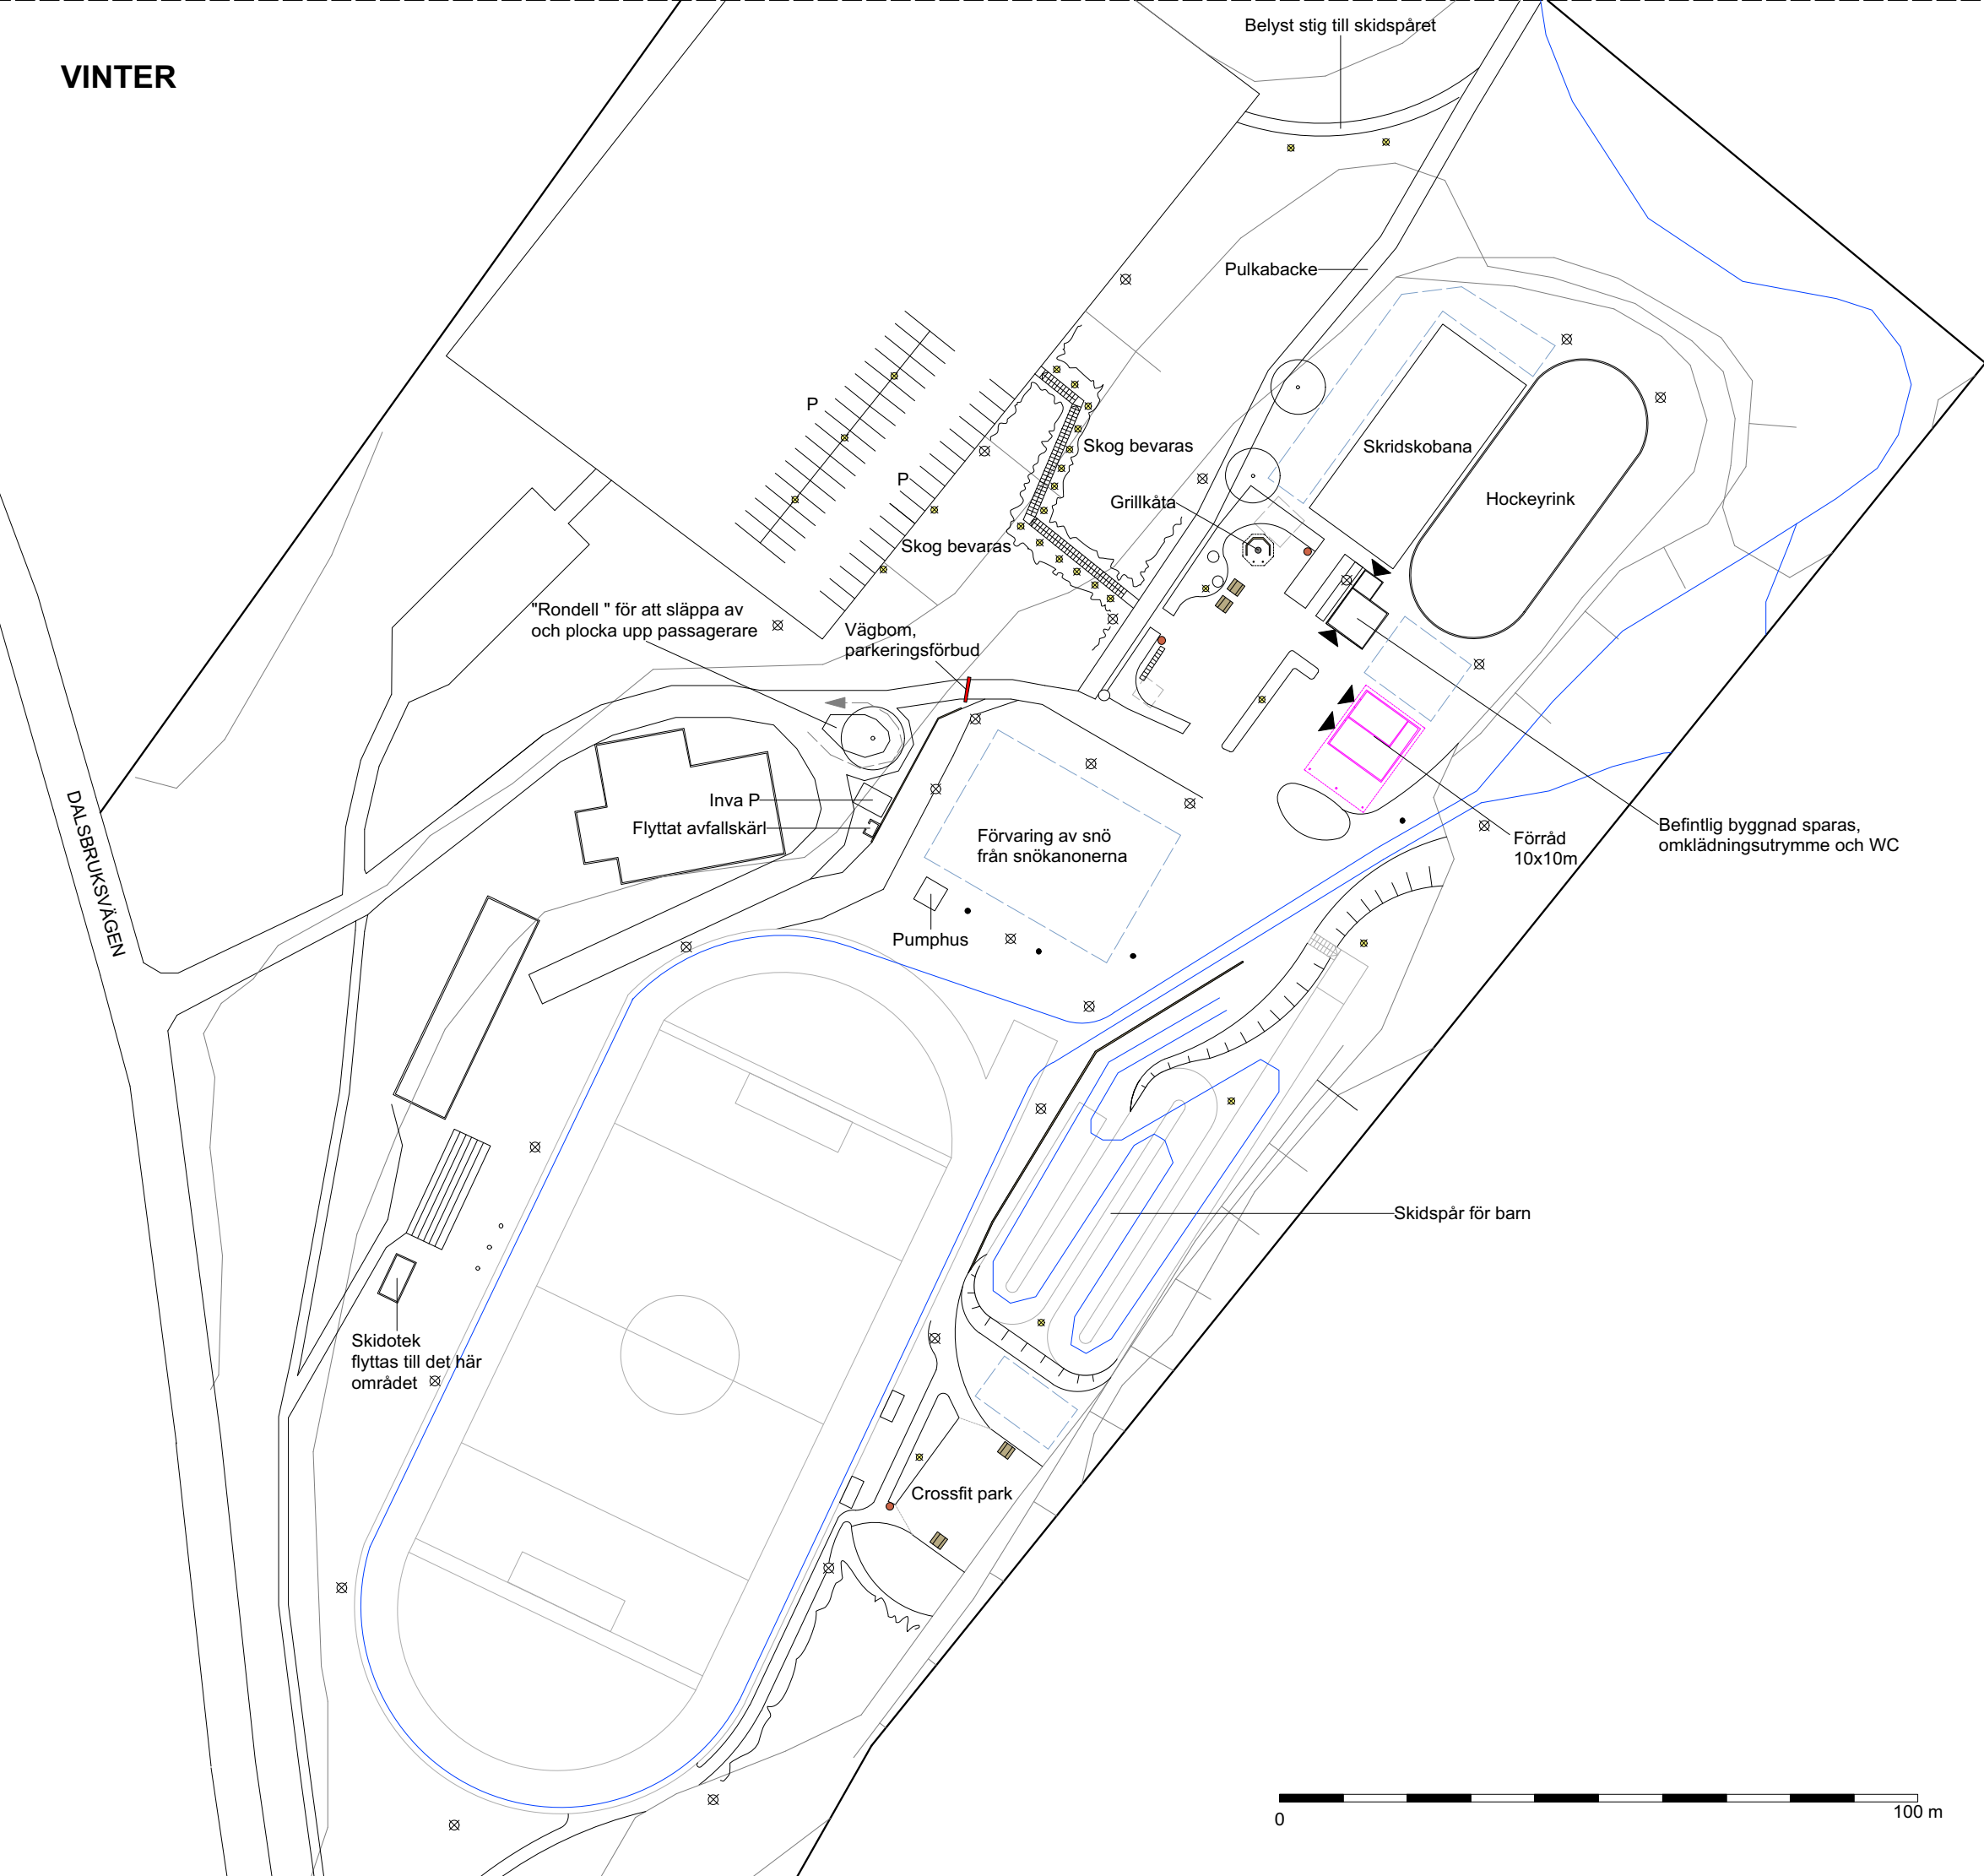

SOMMAR

DALSBRUKSVÄGEN

TECKENFÖRKLARING

- Stenmjöl
- Plantering
- Gräsmatta
- Staket
- Sittplats
- Avfallskärl
- Vattenpost
- Trappa
- Ny belysning
- Befintlig belysning
- Befintligt träd
- Byggnad som tas bort

Befintlig byggnad sparas, omklädningsutrymme och WC

Användningen av området sommartid är ännu öppen. Utrustningen måste gå att ta bort till vintern.

Skidotek flyttas till det här området

VINTER

TECKENFÖRKLARING

- Skidspår
- Förvaring av snö
- Staket
- Sittplats
- Avfallskärl
- Vattenpost
- Trappa
- Ny belysning
- Befintlig belysning
- Befintligt träd
- Byggnad som tas bort

Befintlig byggnad sparas, omklädningsutrymme och WC

Skidspår för barn

Skidotek flyttas till det här området