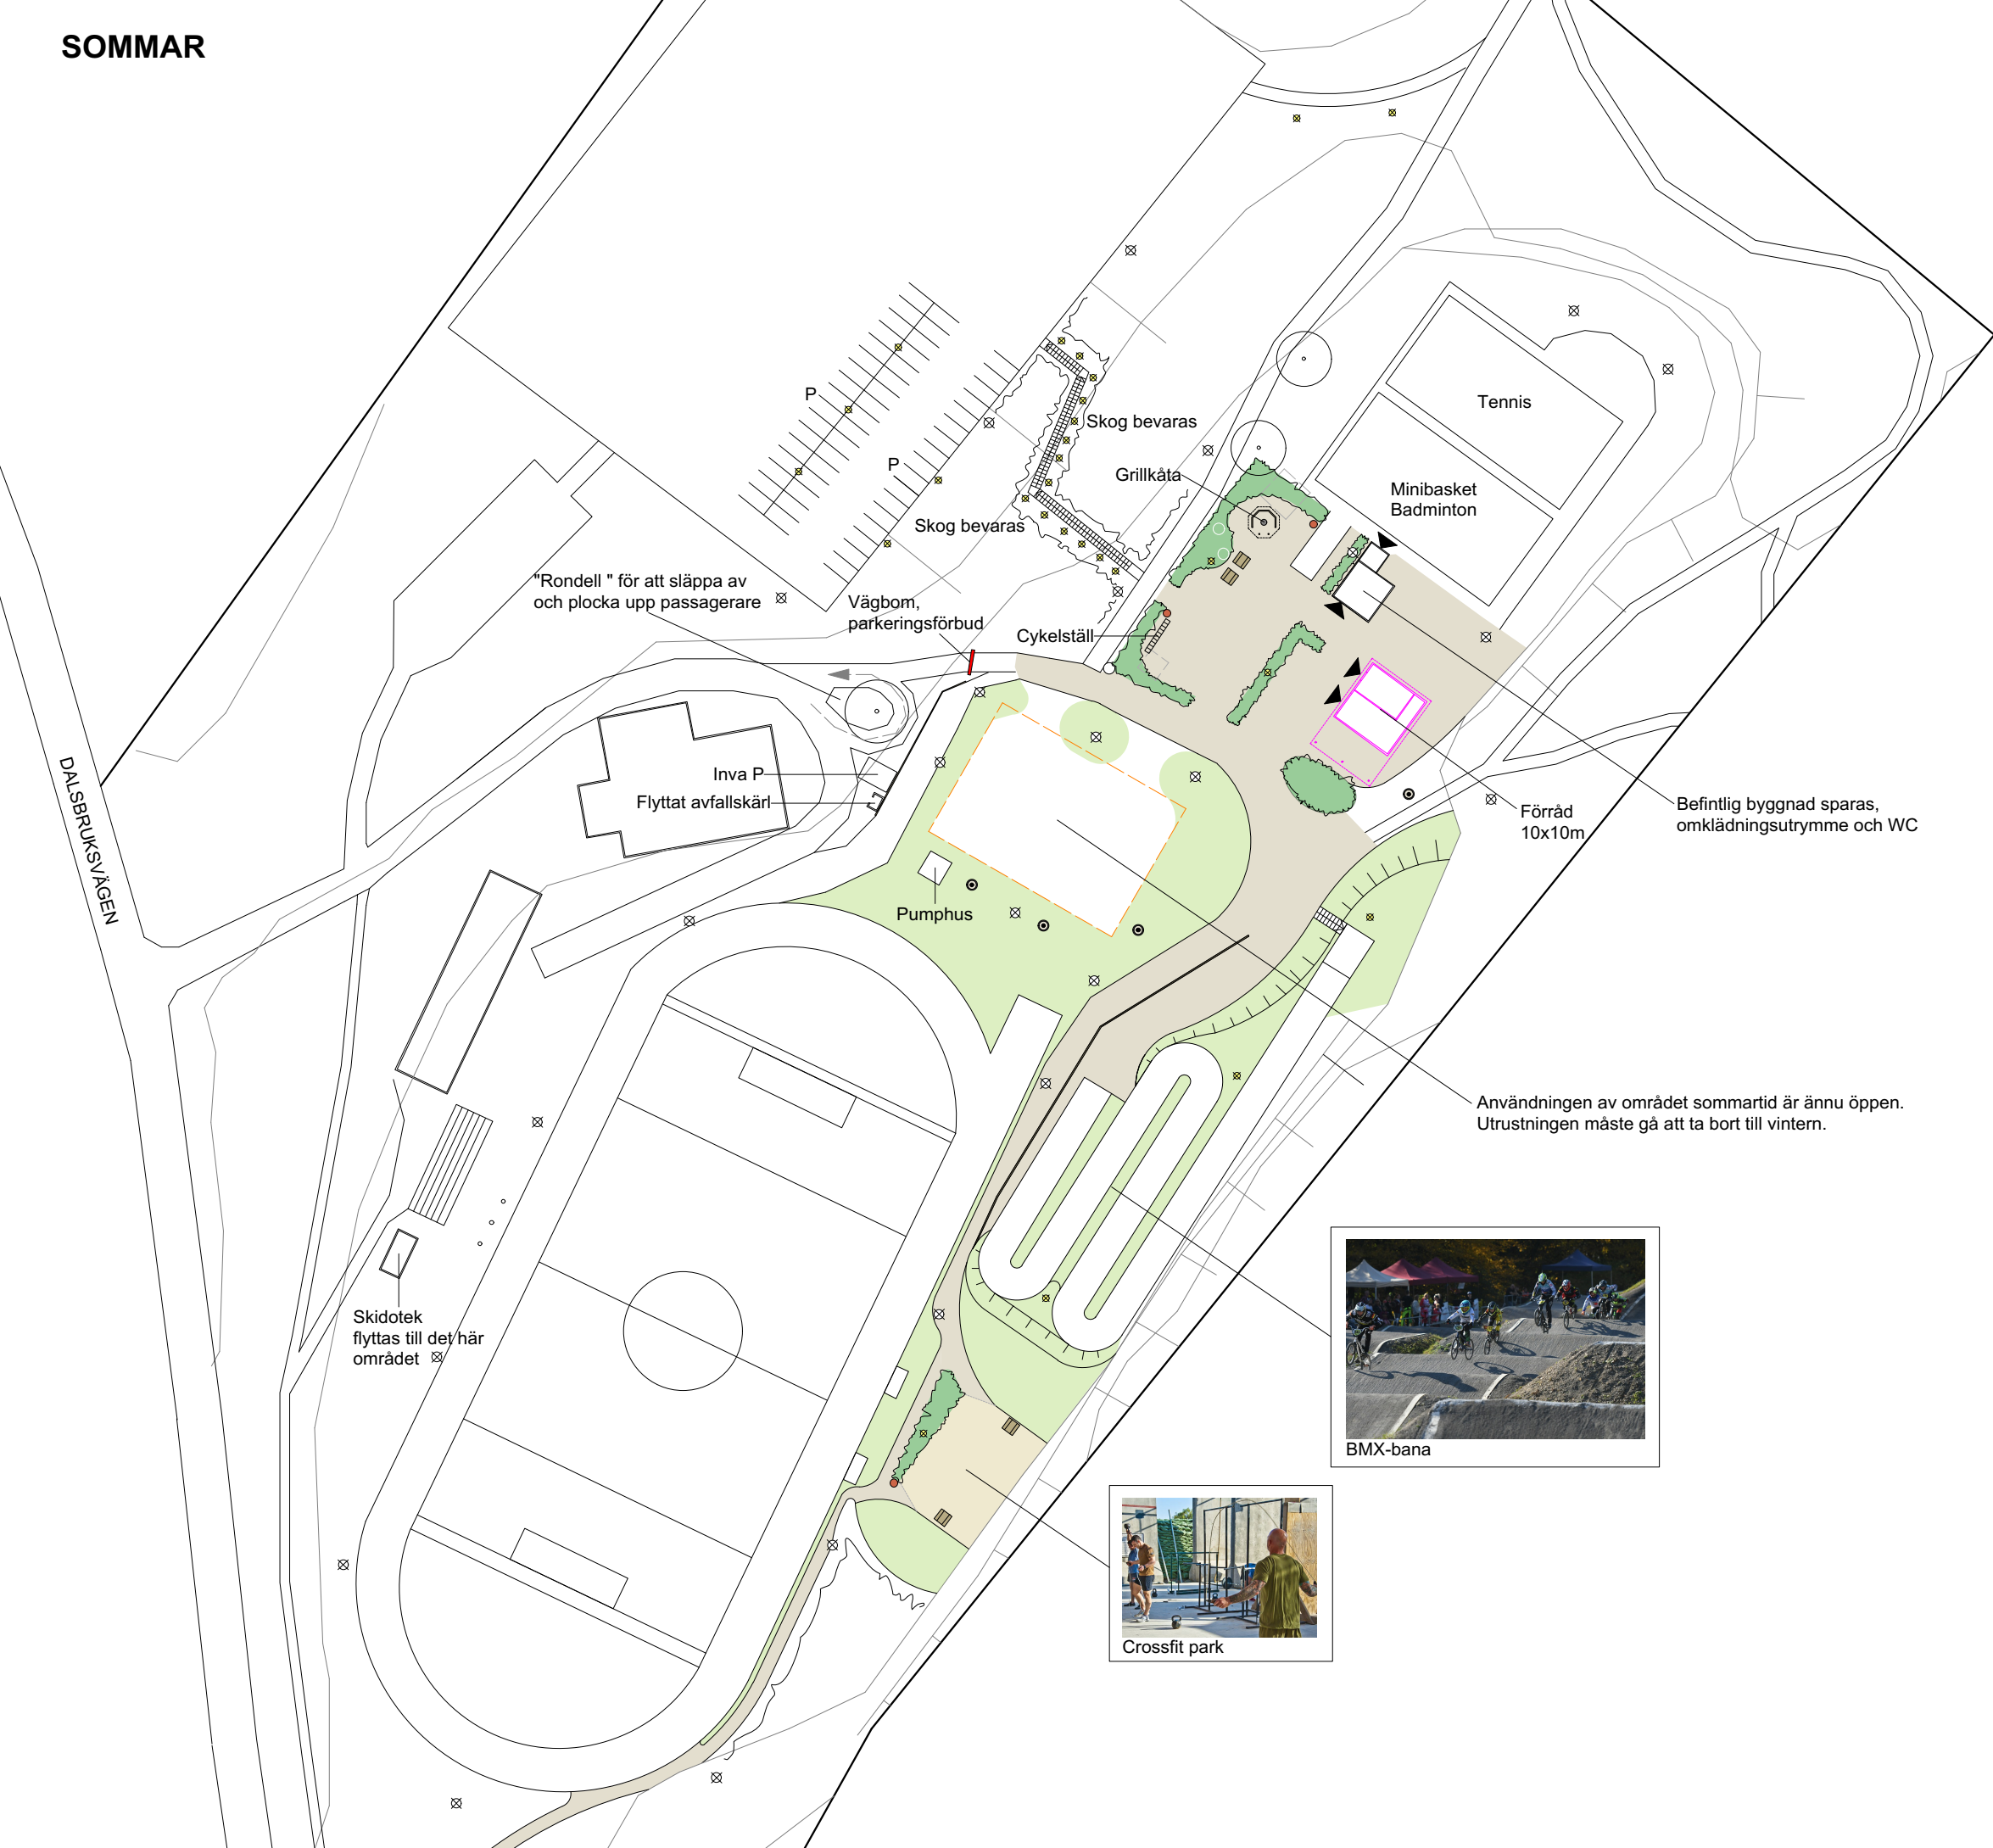

SOMMAR

DALSBRUKSVÄGEN

TECKENFÖRKLARING

- Stenmjöl
- Plantering
- Gräsmatta
- Staket
- Sittplats
- Avfallskärl
- Vattenpost
- Trappa
- Ny belysning
- Befintlig belysning
- Befintligt träd
- Byggnad som tas bort

Befintlig byggnad sparas, omklädningsutrymme och WC

Användningen av området sommartid är ännu öppen. Utrustningen måste gå att ta bort till vintern.

Skidotek flyttas till det här området

VINTER

TECKENFÖRKLARING

- Skidspår
- Förvaring av snö
- Staket
- Sittplats
- Avfallskärl
- Vattenpost
- Trappa
- Ny belysning
- Befintlig belysning
- Befintligt träd
- Byggnad som tas bort

Befintlig byggnad sparas, omklädningsutrymme och WC

Skidspår för barn

Skidotek flyttas till det här området