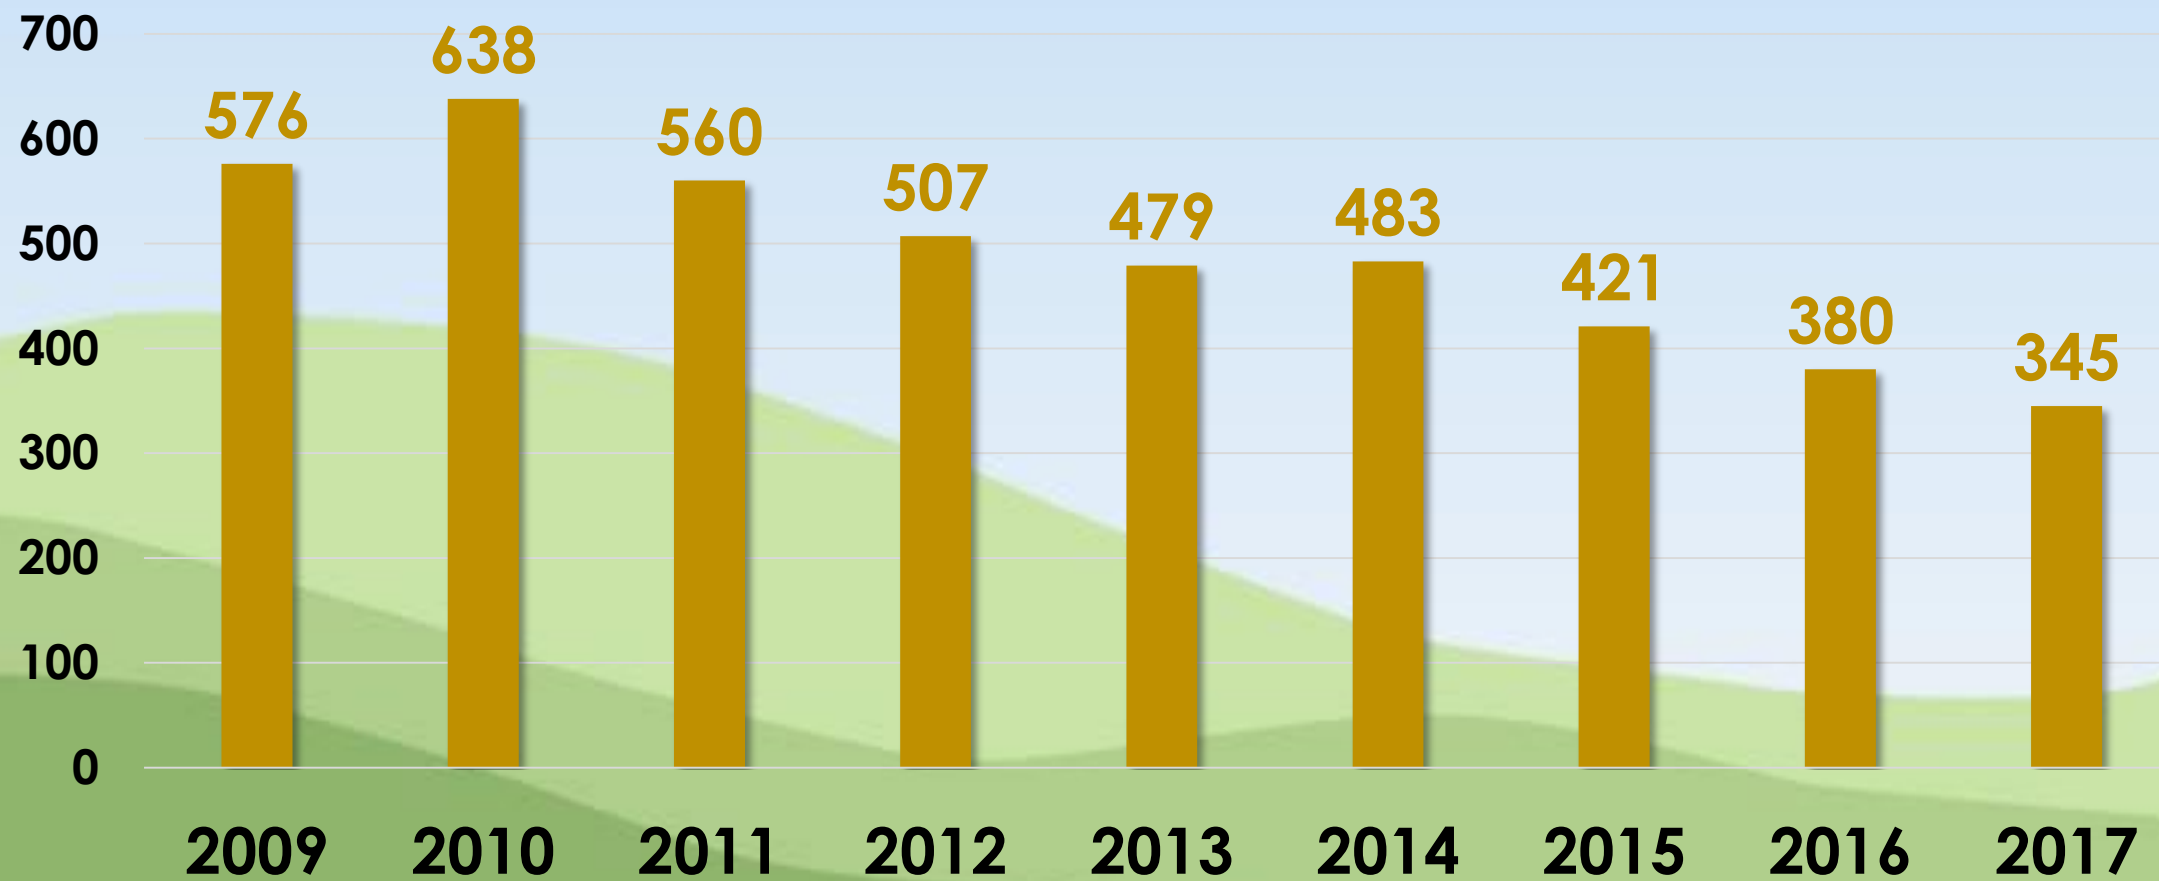

# Varhaiskasvatuksen palveluverkon muutokset vuoteen 2023 esioppilaiden osalta

- Vertailussa on käytetty verrokkina ikäluokkia
  - vuonna 2011 syntyneet joiden esiopetus päättyy nyt toukokuussa
  - vuonna 2017 syntyneet aloittavat esiopetuksen
- Vuonna 2023 on n. 200 esioppilasta vähemmän kuin v. 2018/toukokuussa

# Ikäluokkien koko