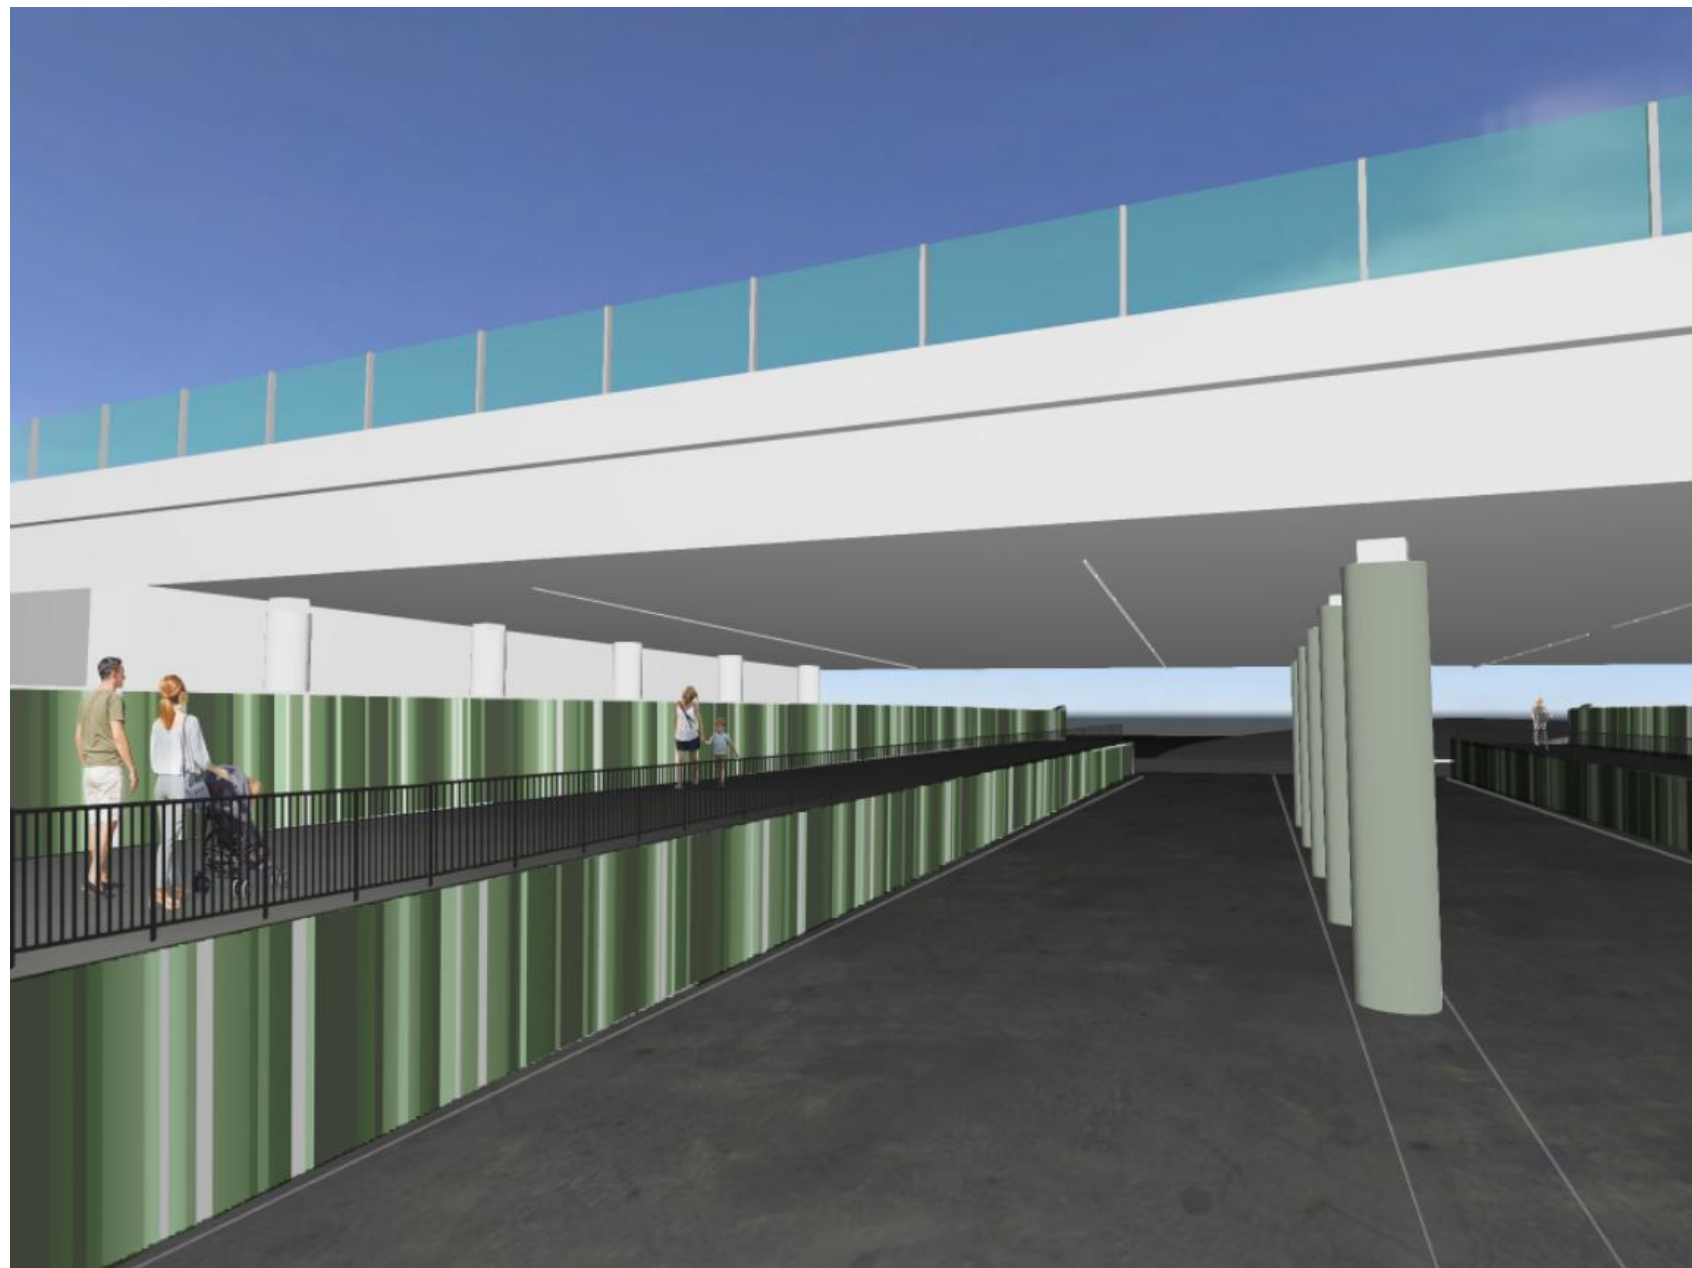

### VAIHTOEHTO 3: KÄVELY METSÄSSÄ

- RAL 6020
- RAL 6025
- RAL 6021
- RAL 6019

RAL 9010

KÄVELY METSÄSSÄ

DAYTIME

KÄVELY METSÄSSÄ

NIGHT-TIME