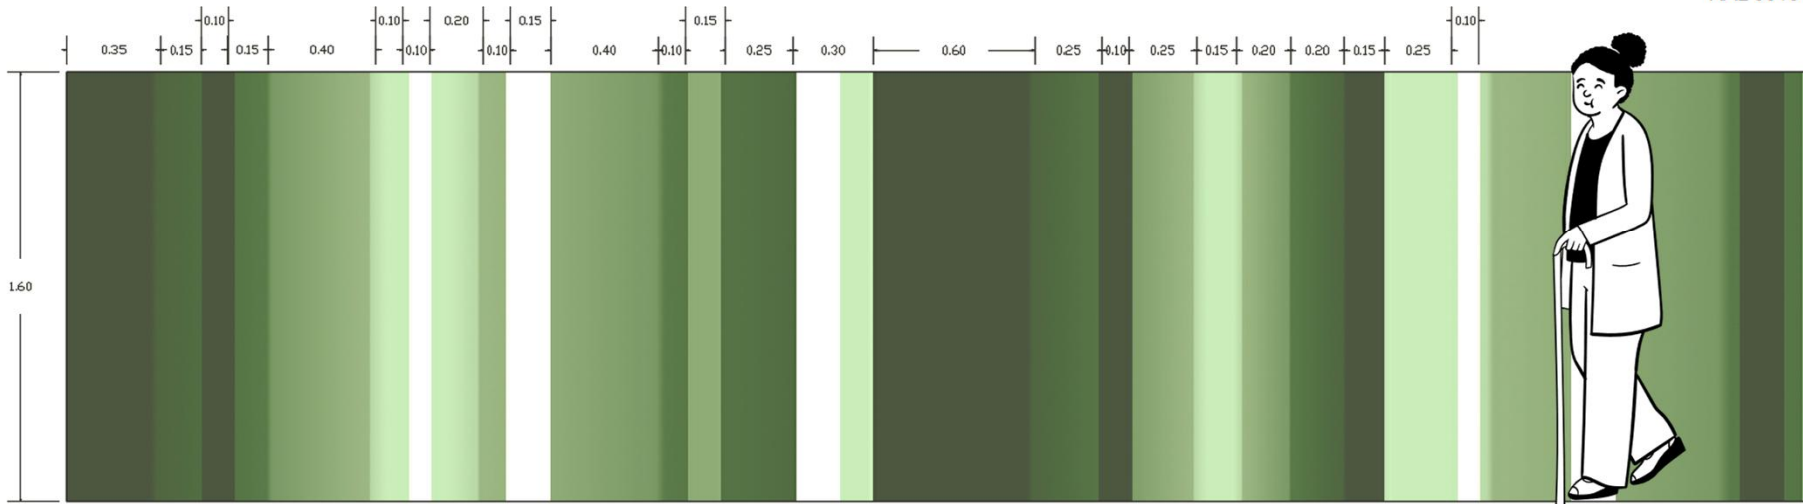

### VAIHTOEHTO 3: KÄVELY METSÄSSÄ

- RAL 6020
- RAL 6025
- RAL 6021
- RAL 6019

RAL 9010

KÄVELY METSÄSSÄ

DAYTIME

KÄVELY METSÄSSÄ

NIGHT-TIME