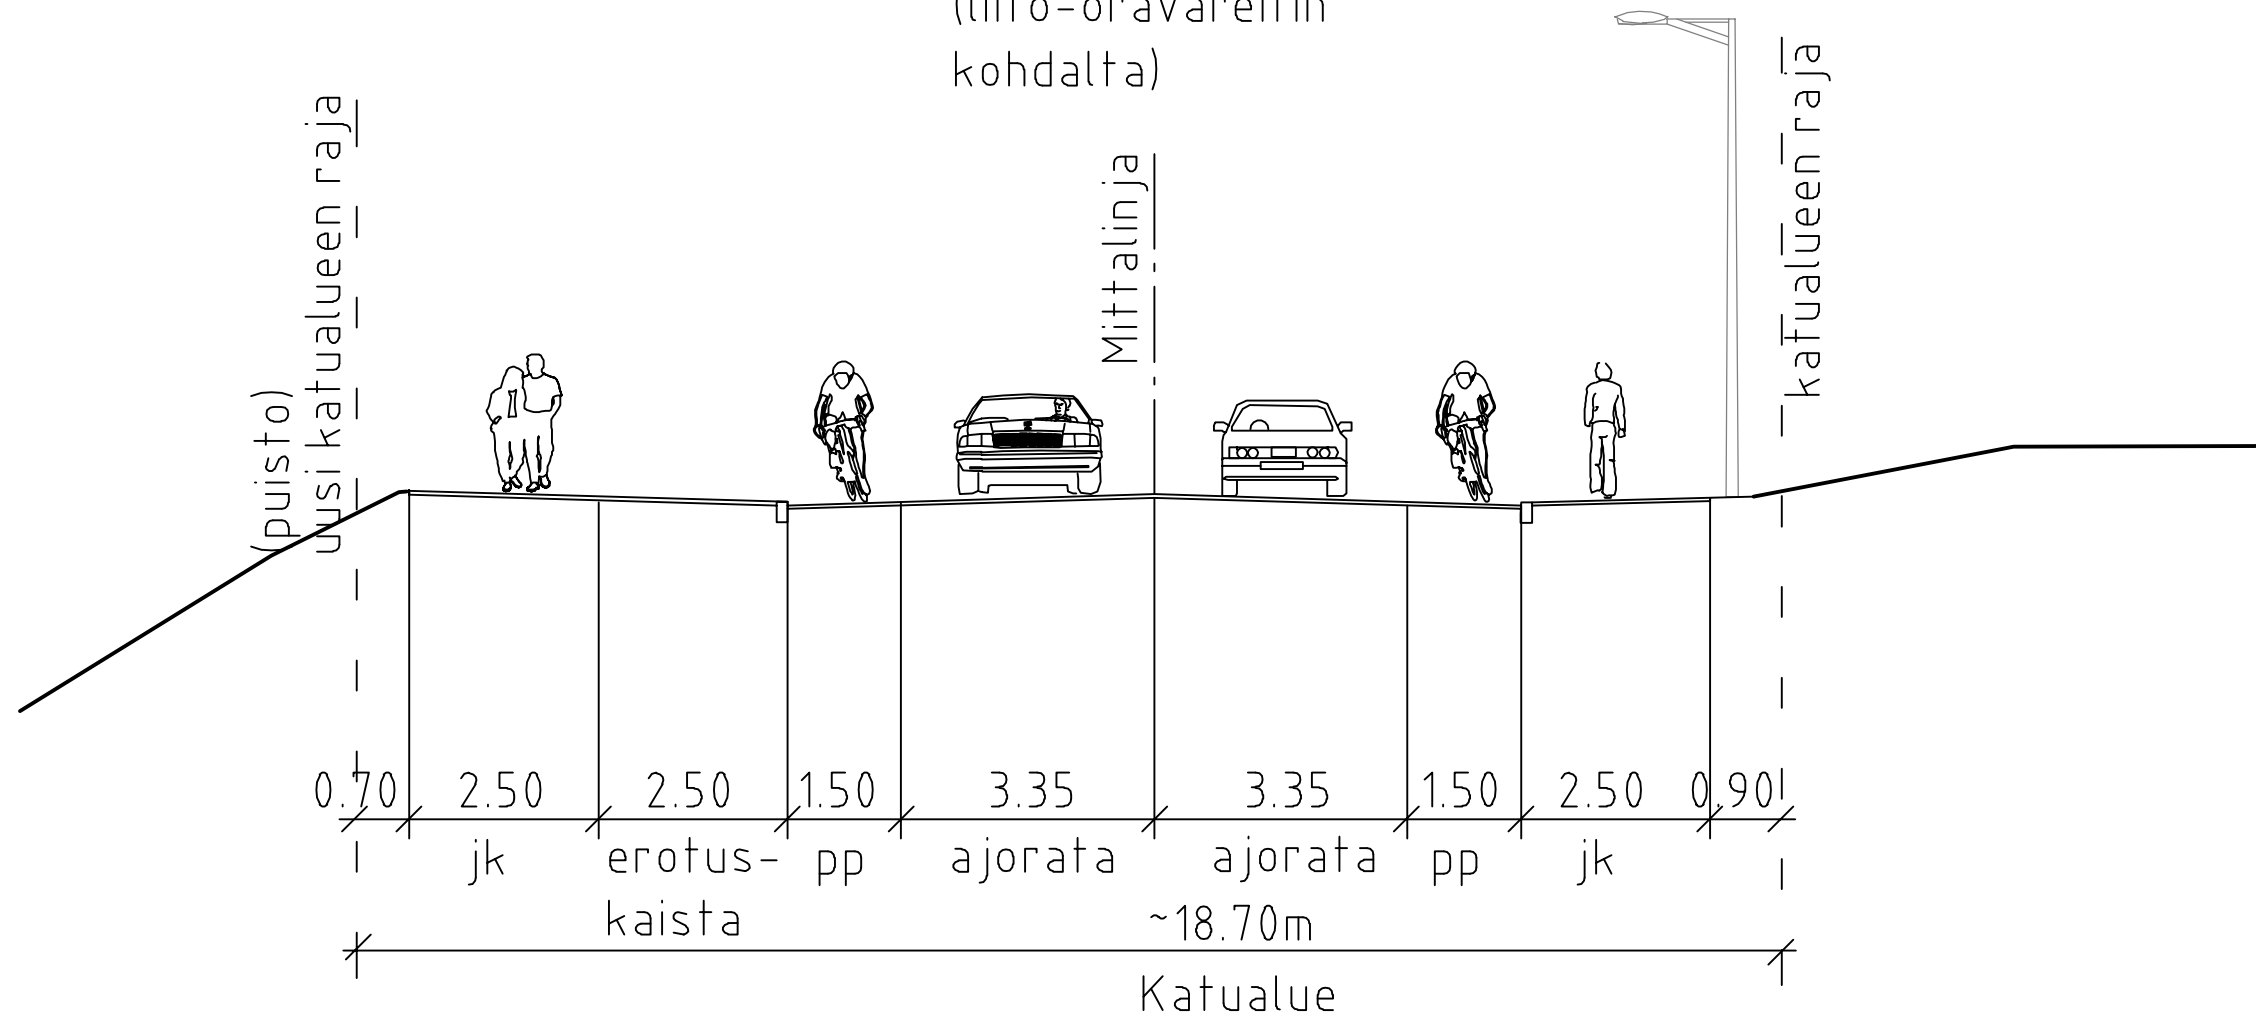

OTAKAARI LEIKKAUS G-G

OTAKAARI, PYÖRAKAISTASELVITYS
VAIHTOEHTO 1: PYÖRAKAISTAT
TYYPPIPOIKKILEIKKAUS

G-G
1:100

RAMBOLL

24.4.2020

OTAKAARI LEIKAKUS H-H

OTAKAARI H-H
(liito-oravareitin
kohdalta)

OTAKAARI, PYÖRAKAISTASELVITYS
VAIHTOEHTO 1: PYÖRAKAISTAT
TYYPPIPOIKKILEIKKAUS