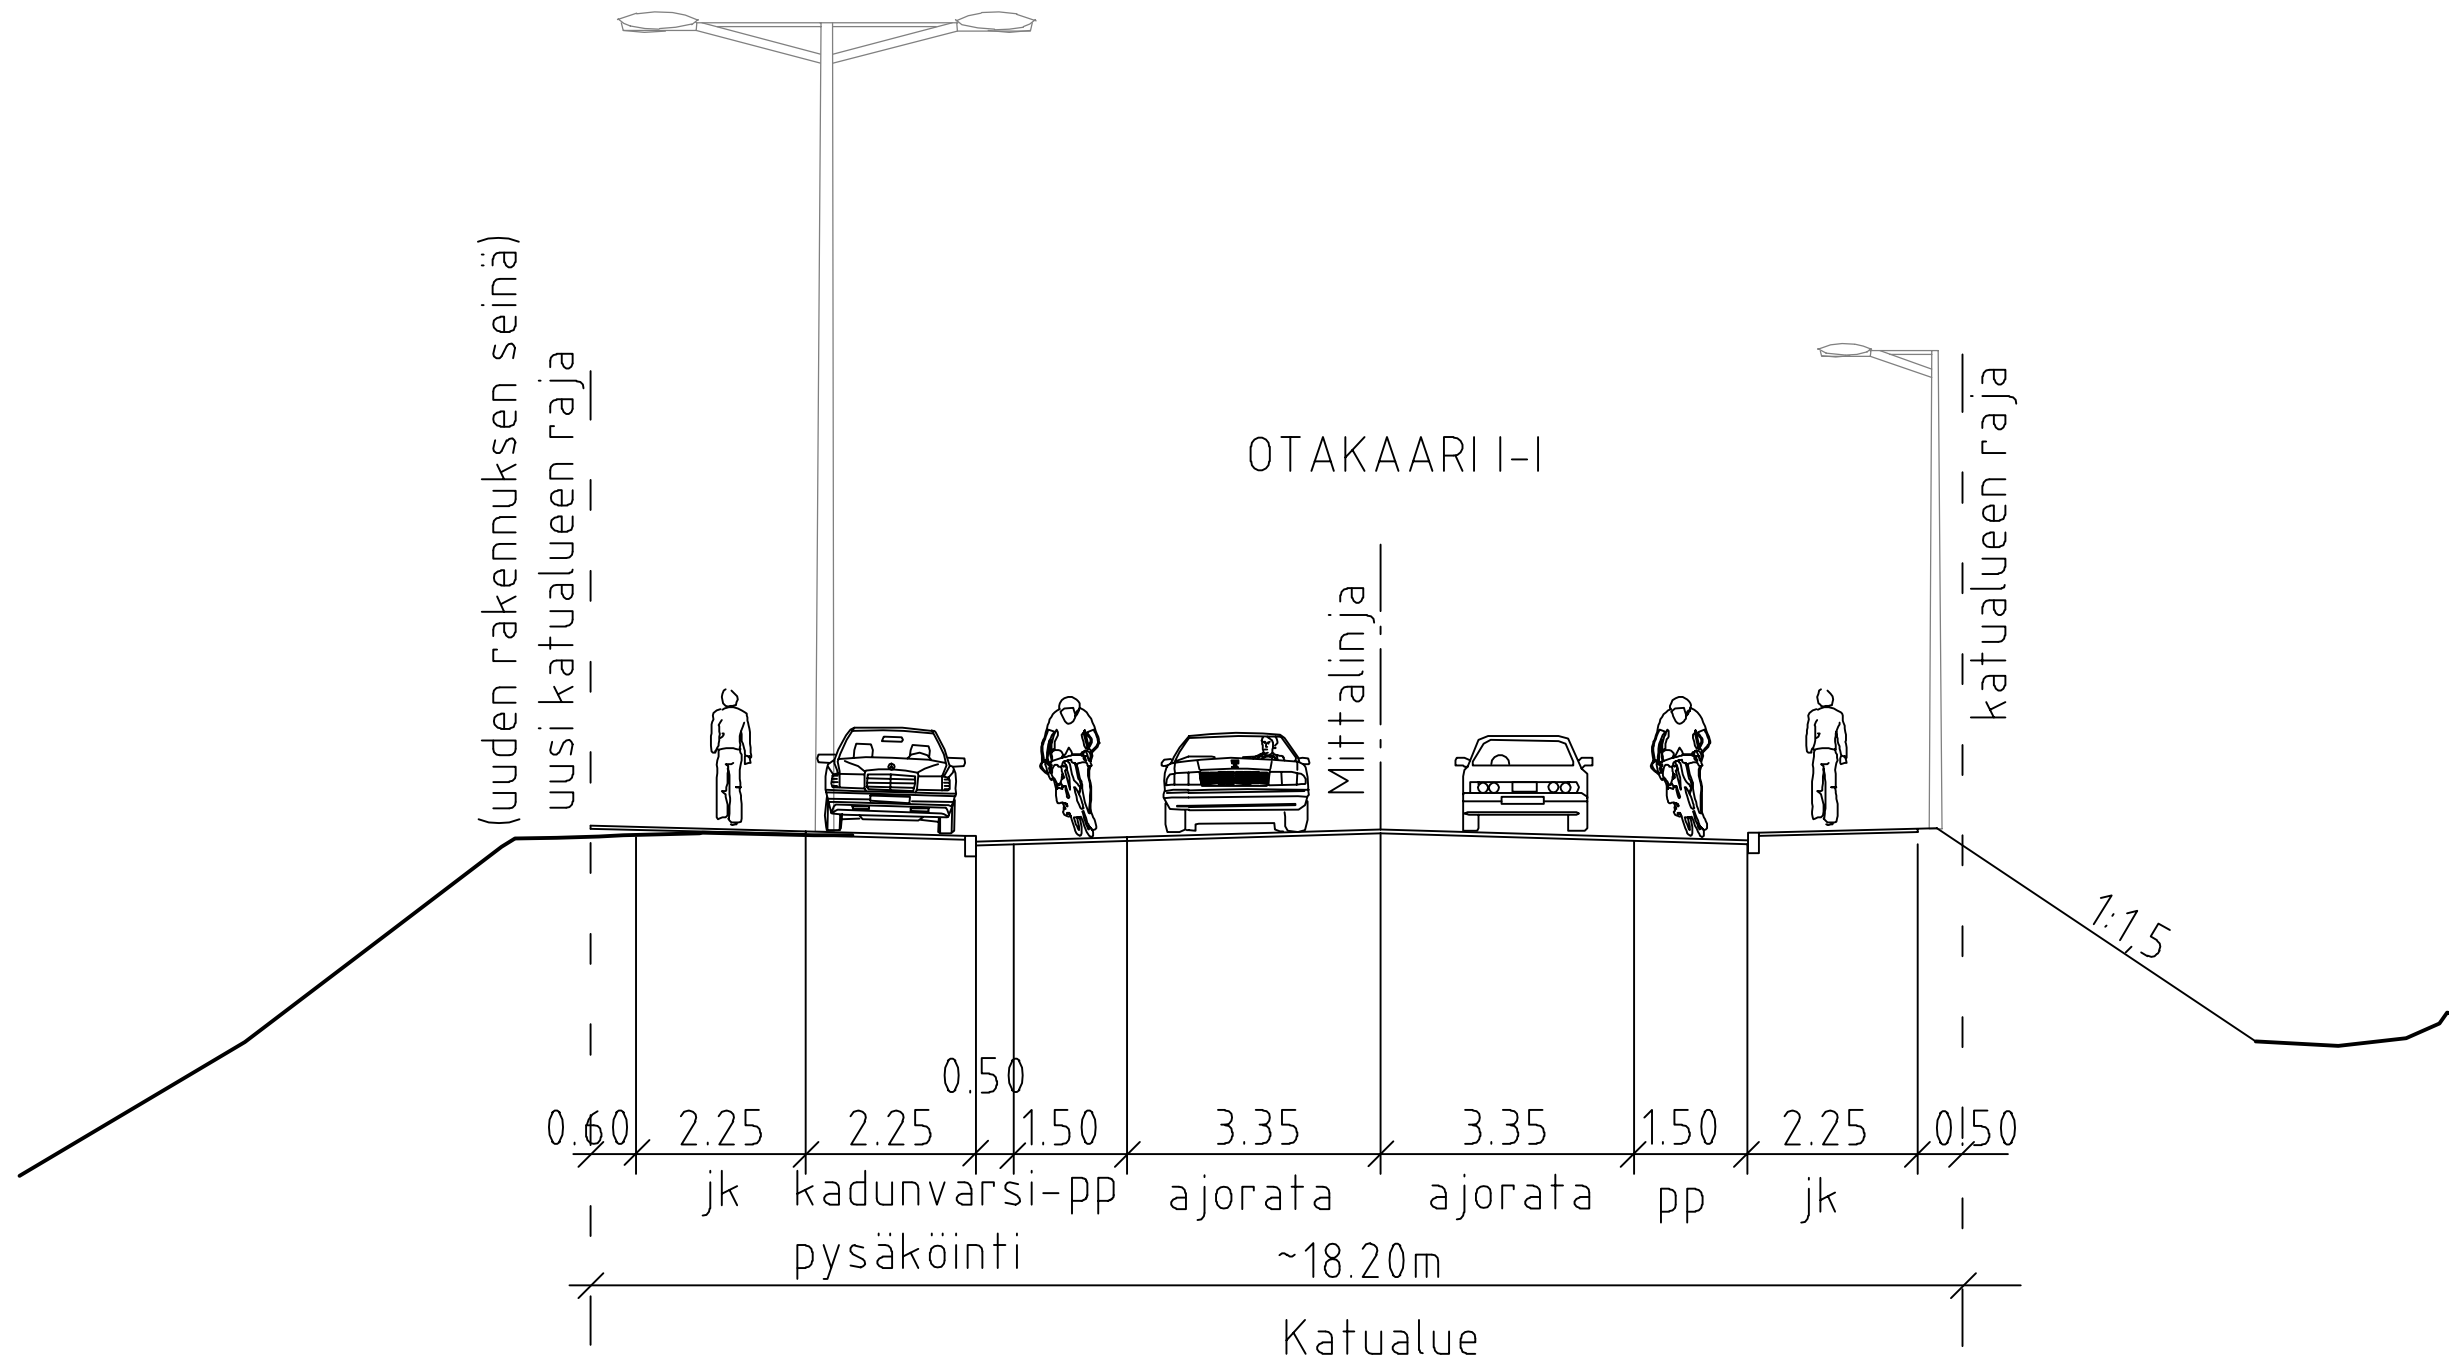

OTAKAARI LEIKKAUS I-I

OTAKAARI, PYÖRAKAISTASELVITYS
VAIHTOEHTO 1: PYÖRAKAISTAT
TYYPPIPOIKKILEIKKAUS

I-I
1:100

RAMBOLL

24.4.2020