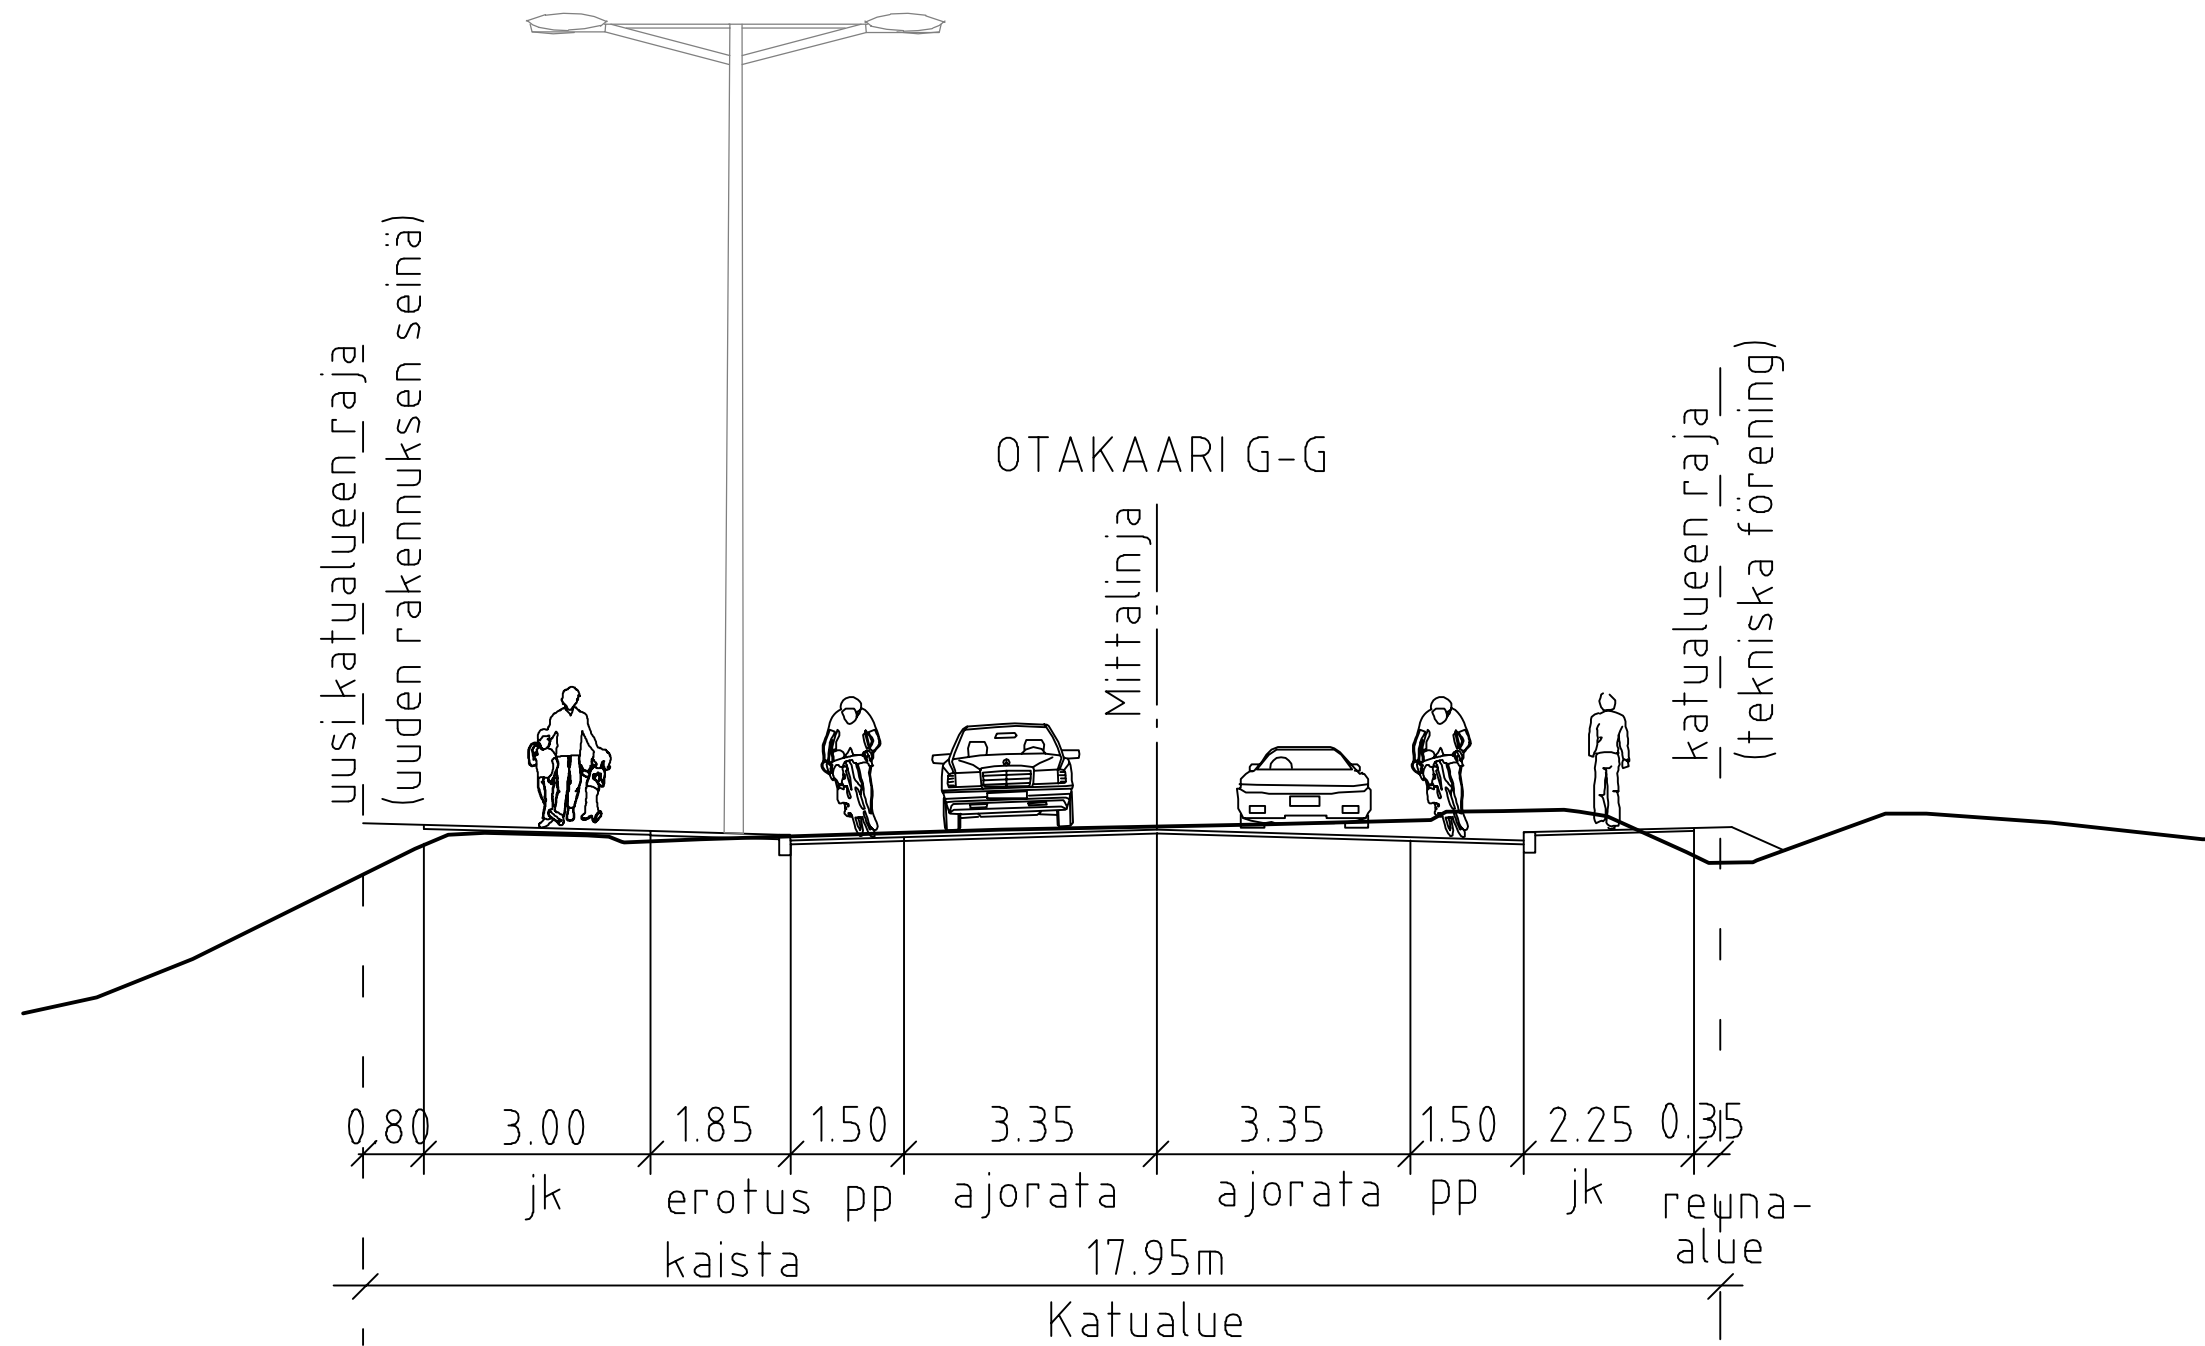

E-E
1:100

RAMBOLL

24.4.2020

OTAKAARI
LEIKKAUS F-F

OTAKAARI, PYÖRAKAISTASELVITYS
VAIHTOEHTO 1: PYÖRAKAISTAT
TYYPPIPOIKKILEIKKAUS

F-F
1:100

RAMBOLL

24.4.2020

OTAKAARI LEIKKAUS G-G

OTAKAARI, PYÖRAKAISTASELVITYS
VAIHTOEHTO 1: PYÖRAKAISTAT
TYYPPIPOIKKILEIKKAUS

G-G
1:100

RAMBOLL

24.4.2020

OTAKAARI LEIKAKUS H-H

OTAKAARI H-H
(liito-oravareitin
kohdalta)

OTAKAARI, PYÖRAKAISTASELVITYS
VAIHTOEHTO 1: PYÖRAKAISTAT
TYYPPIPOIKKILEIKKAUS