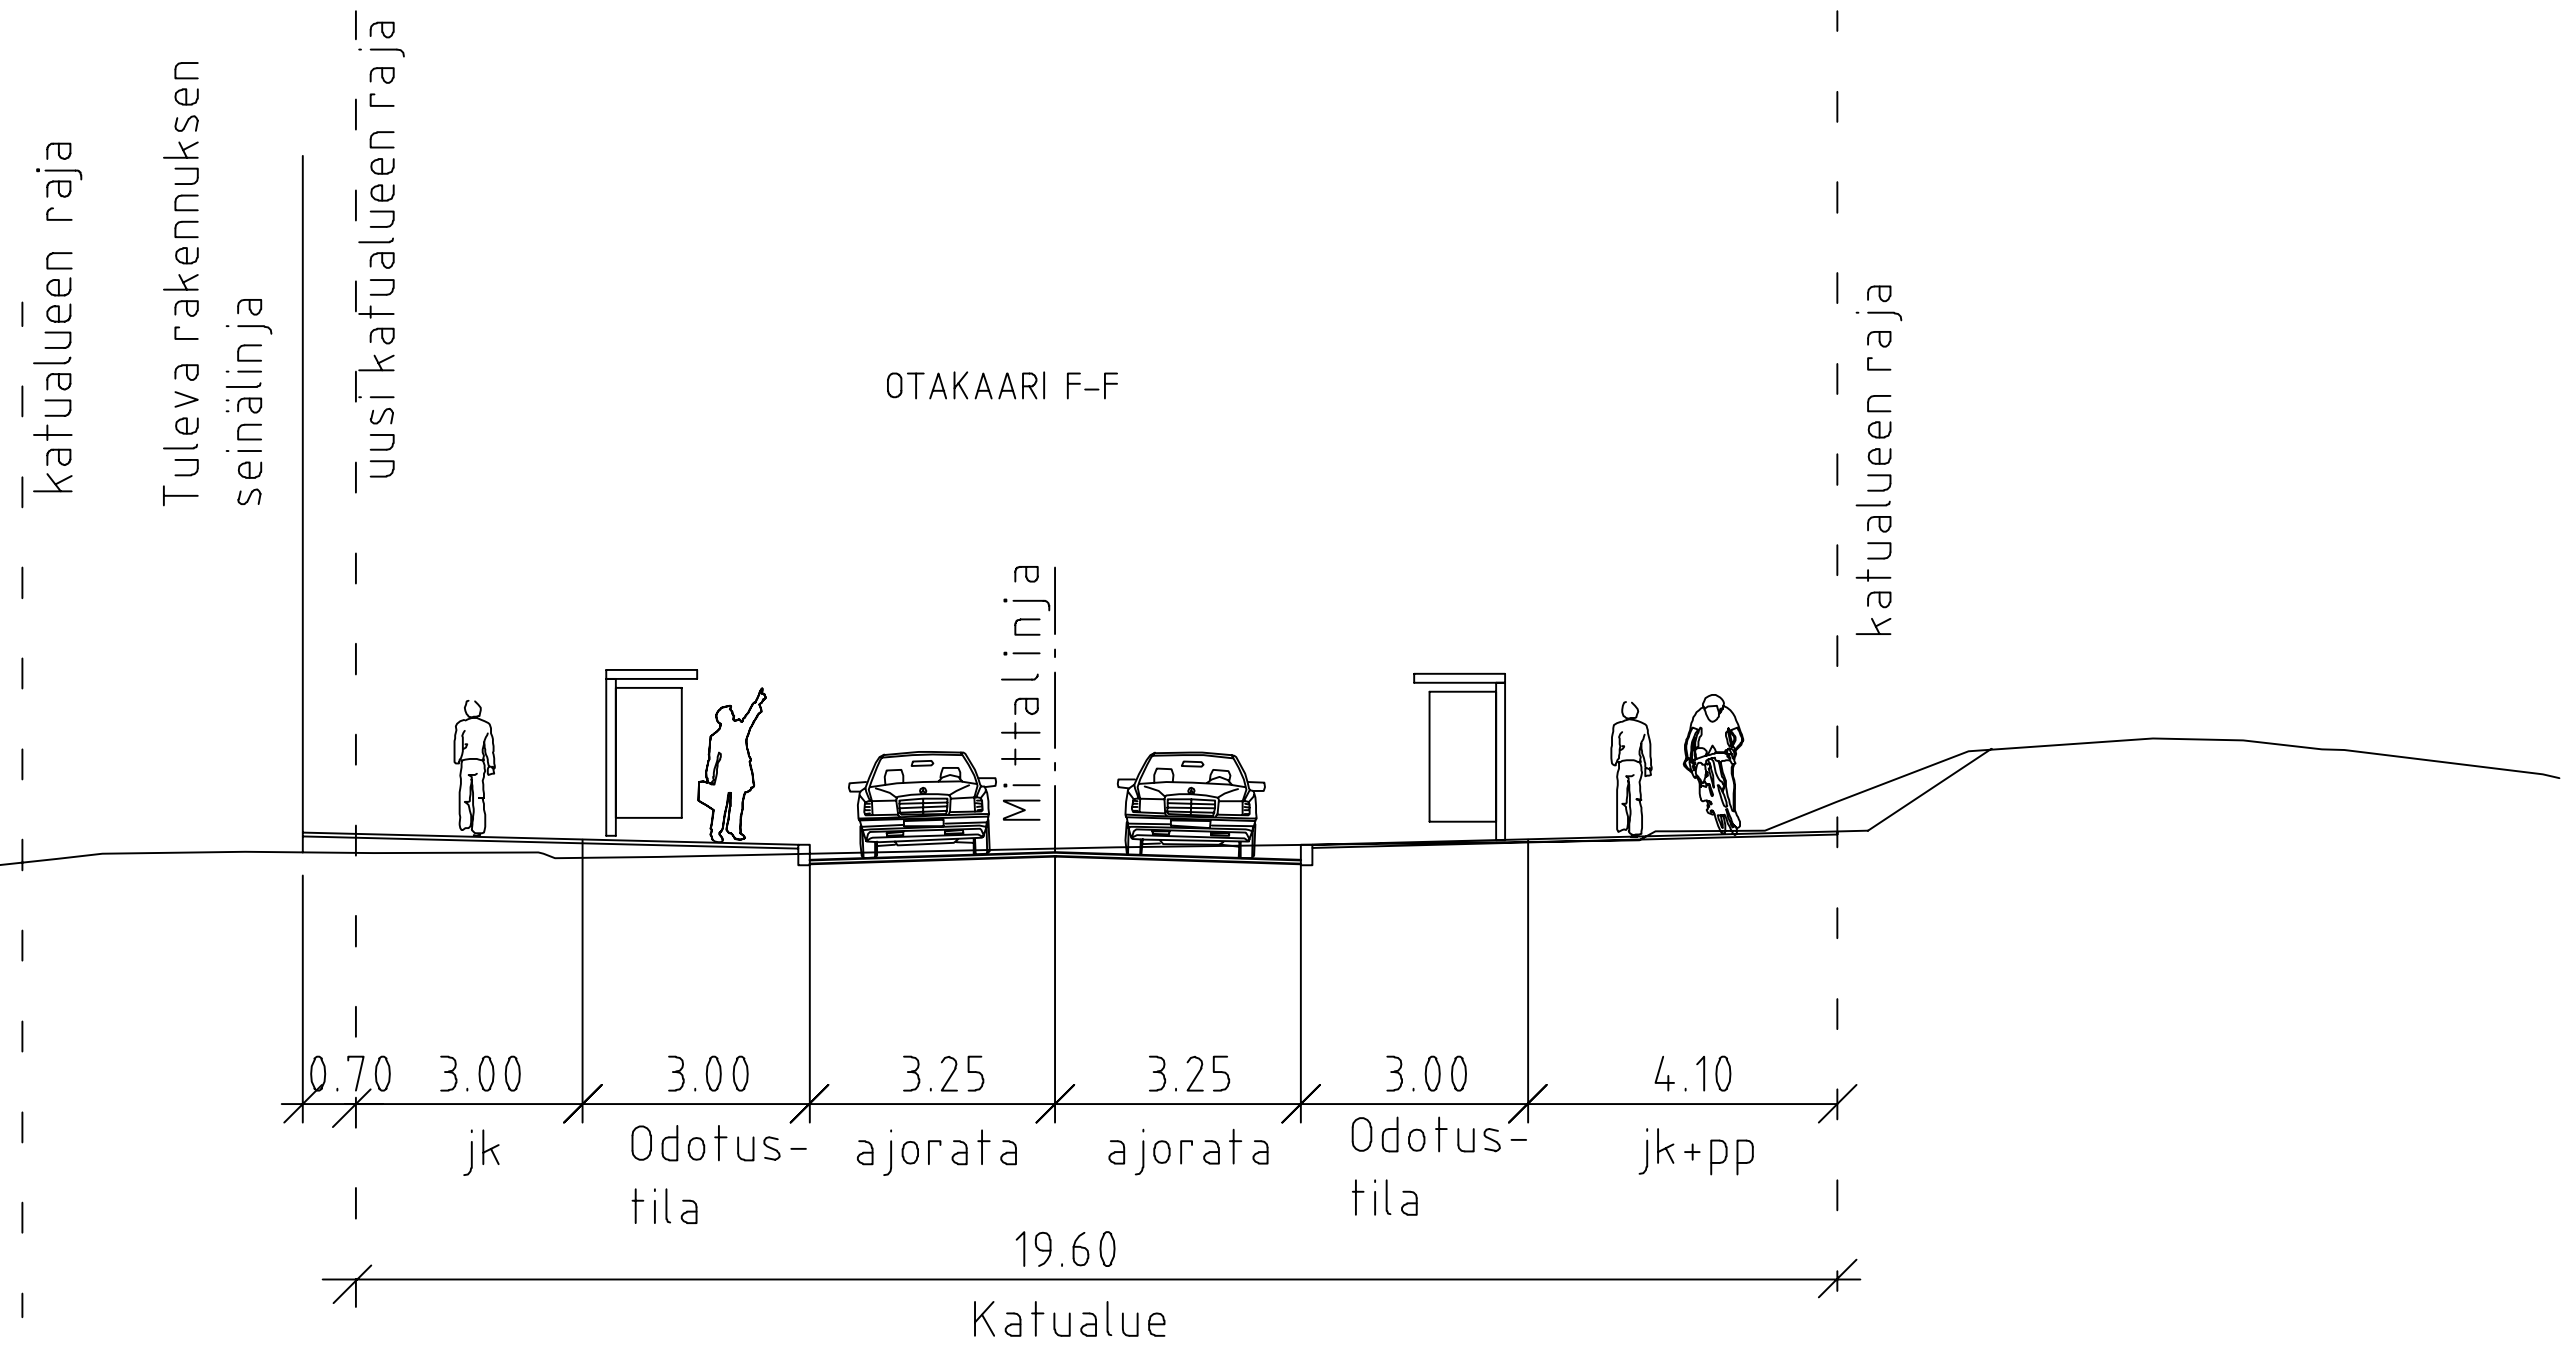

# OTAKAARI LEIKKAUS E-E

OTAKAARI E-E  
(poistuva alikulku)

OTAKAARI, PYÖRAKAISTASELVITYS  
VAIHTOEHTO 2: EROTELTU JK+PP-TIE  
TYYPPIPOIKKILEIKKAUS

E-E  
1:100

**RAMBOLL**

4.5.2020

OTAKAARI  
LEIKKAUS F-F

OTAKAARI F-F