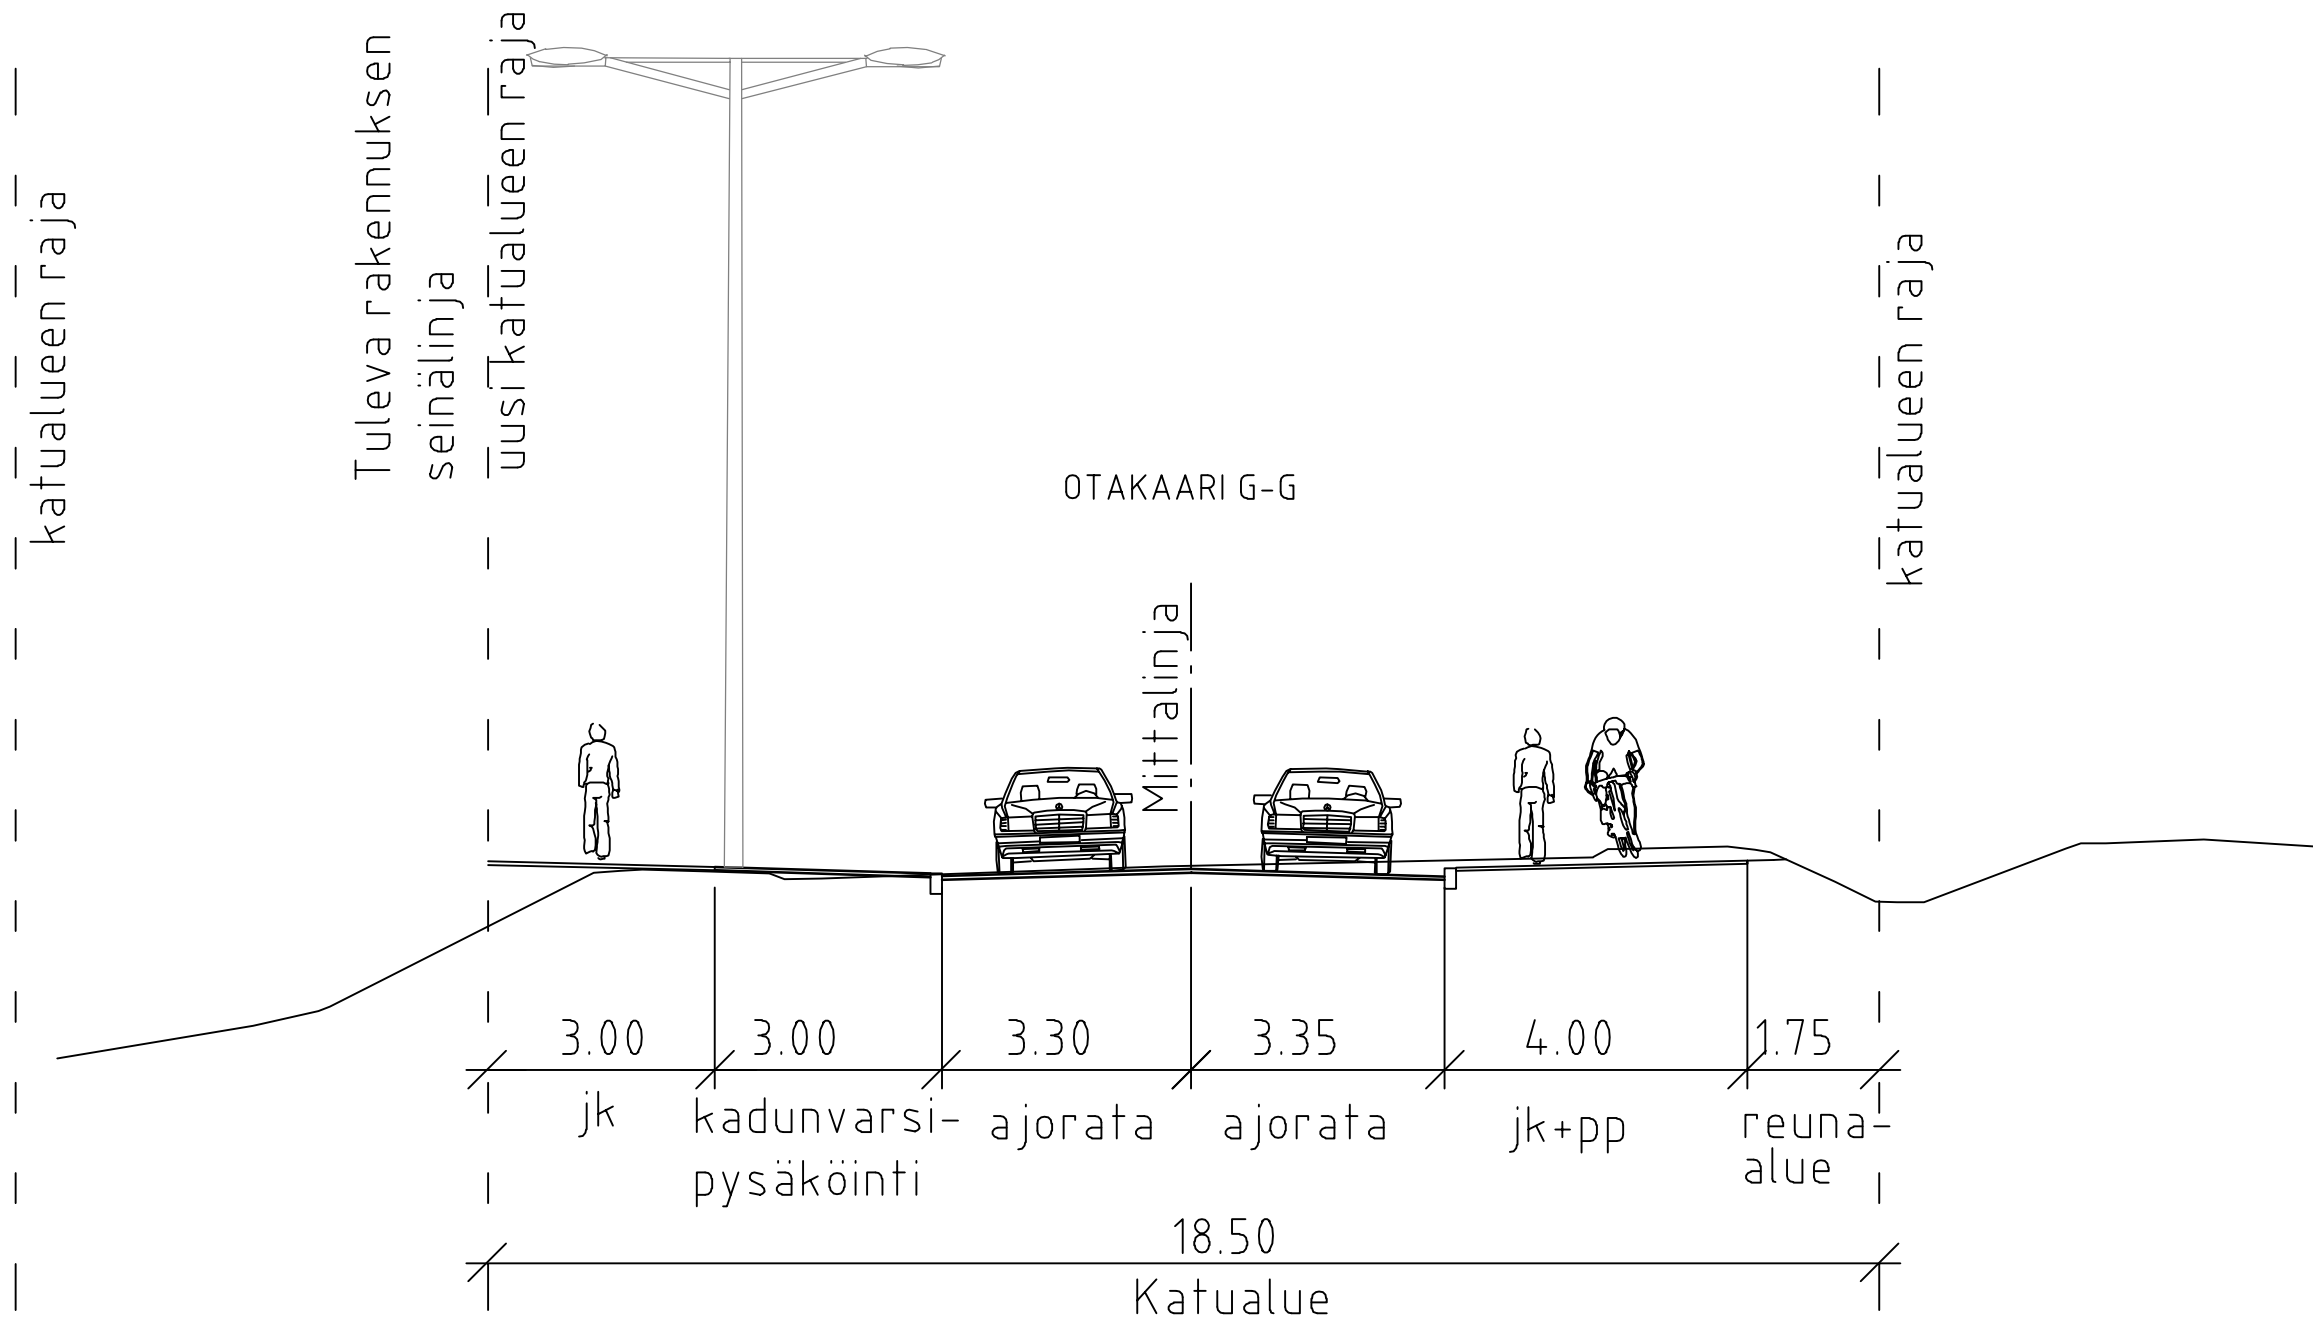

OTAKAARI LEIKKAUS G-G

OTAKAARI, PYÖRAKAISTASELVITYS
VAIHTOEHTO 2: PYÖRÄTIE
TYYPPIPOIKKILEIKKAUS

G-G
1:100

RAMBOLL

4.5.2020