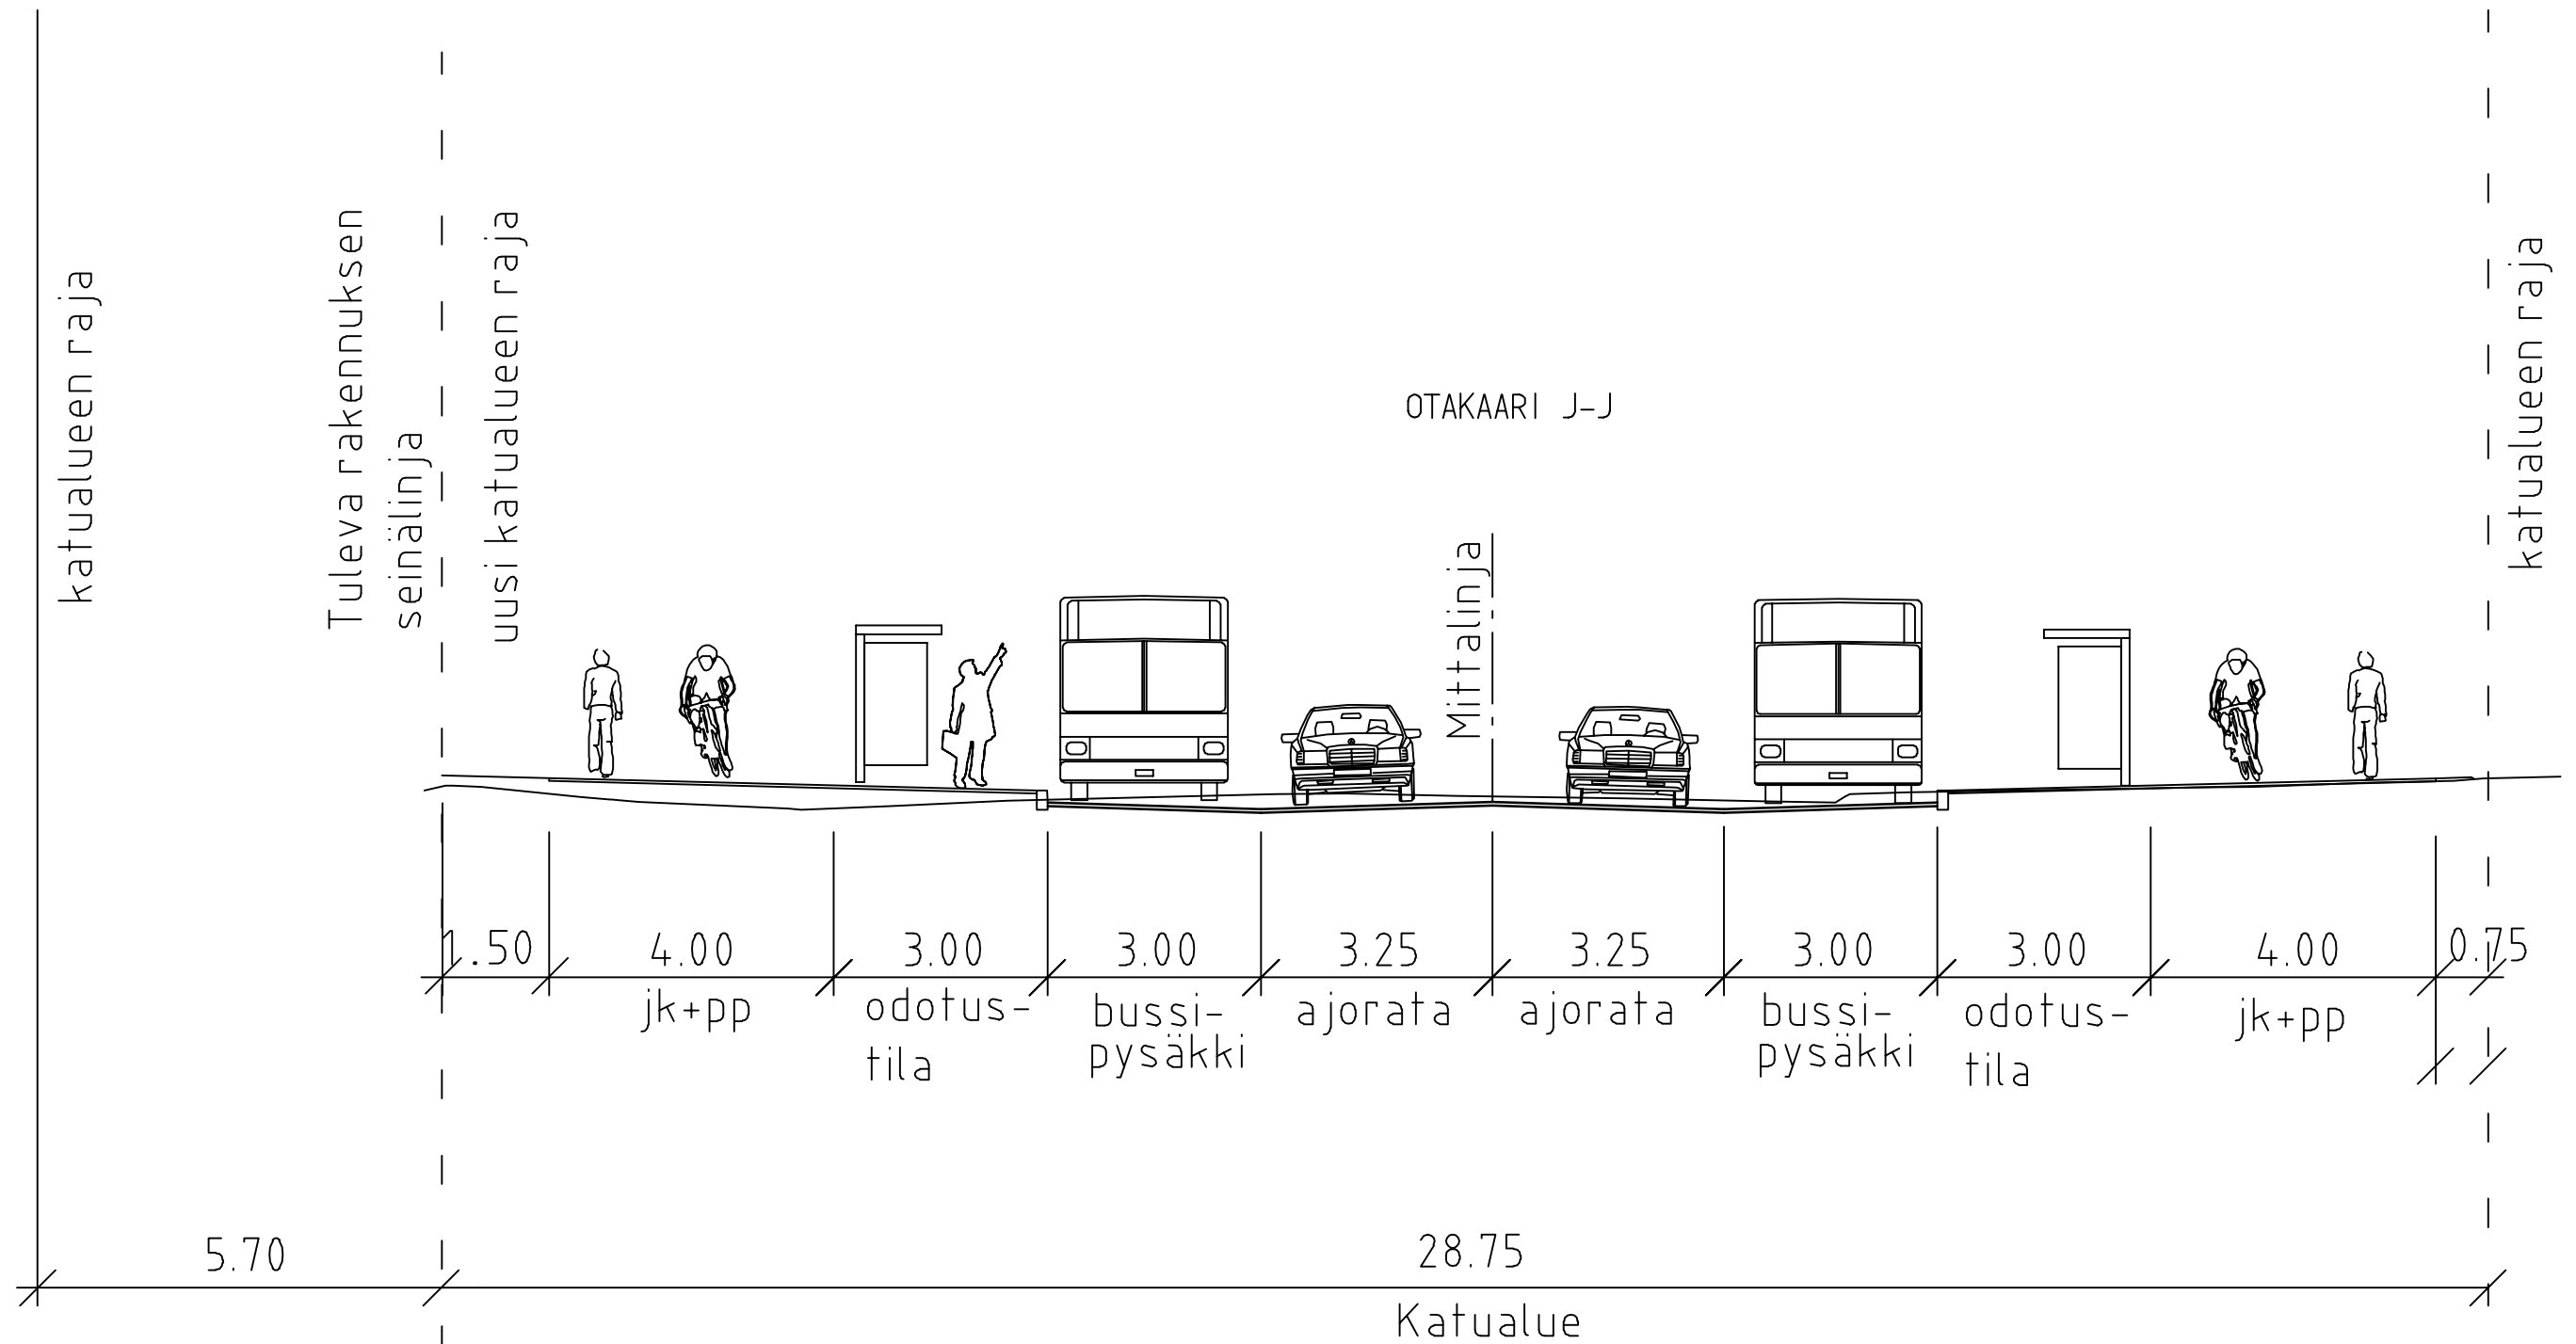

OTAKAARI LEIKKAUS J-J

OTAKAARI, PYÖRAKAISTASELVITYS
VAIHTOEHTO 2: PYÖRÄTIE
TYYPPIPOIKKILEIKKAUS

J-J
1:100

RAMBOLL

4.5.2020