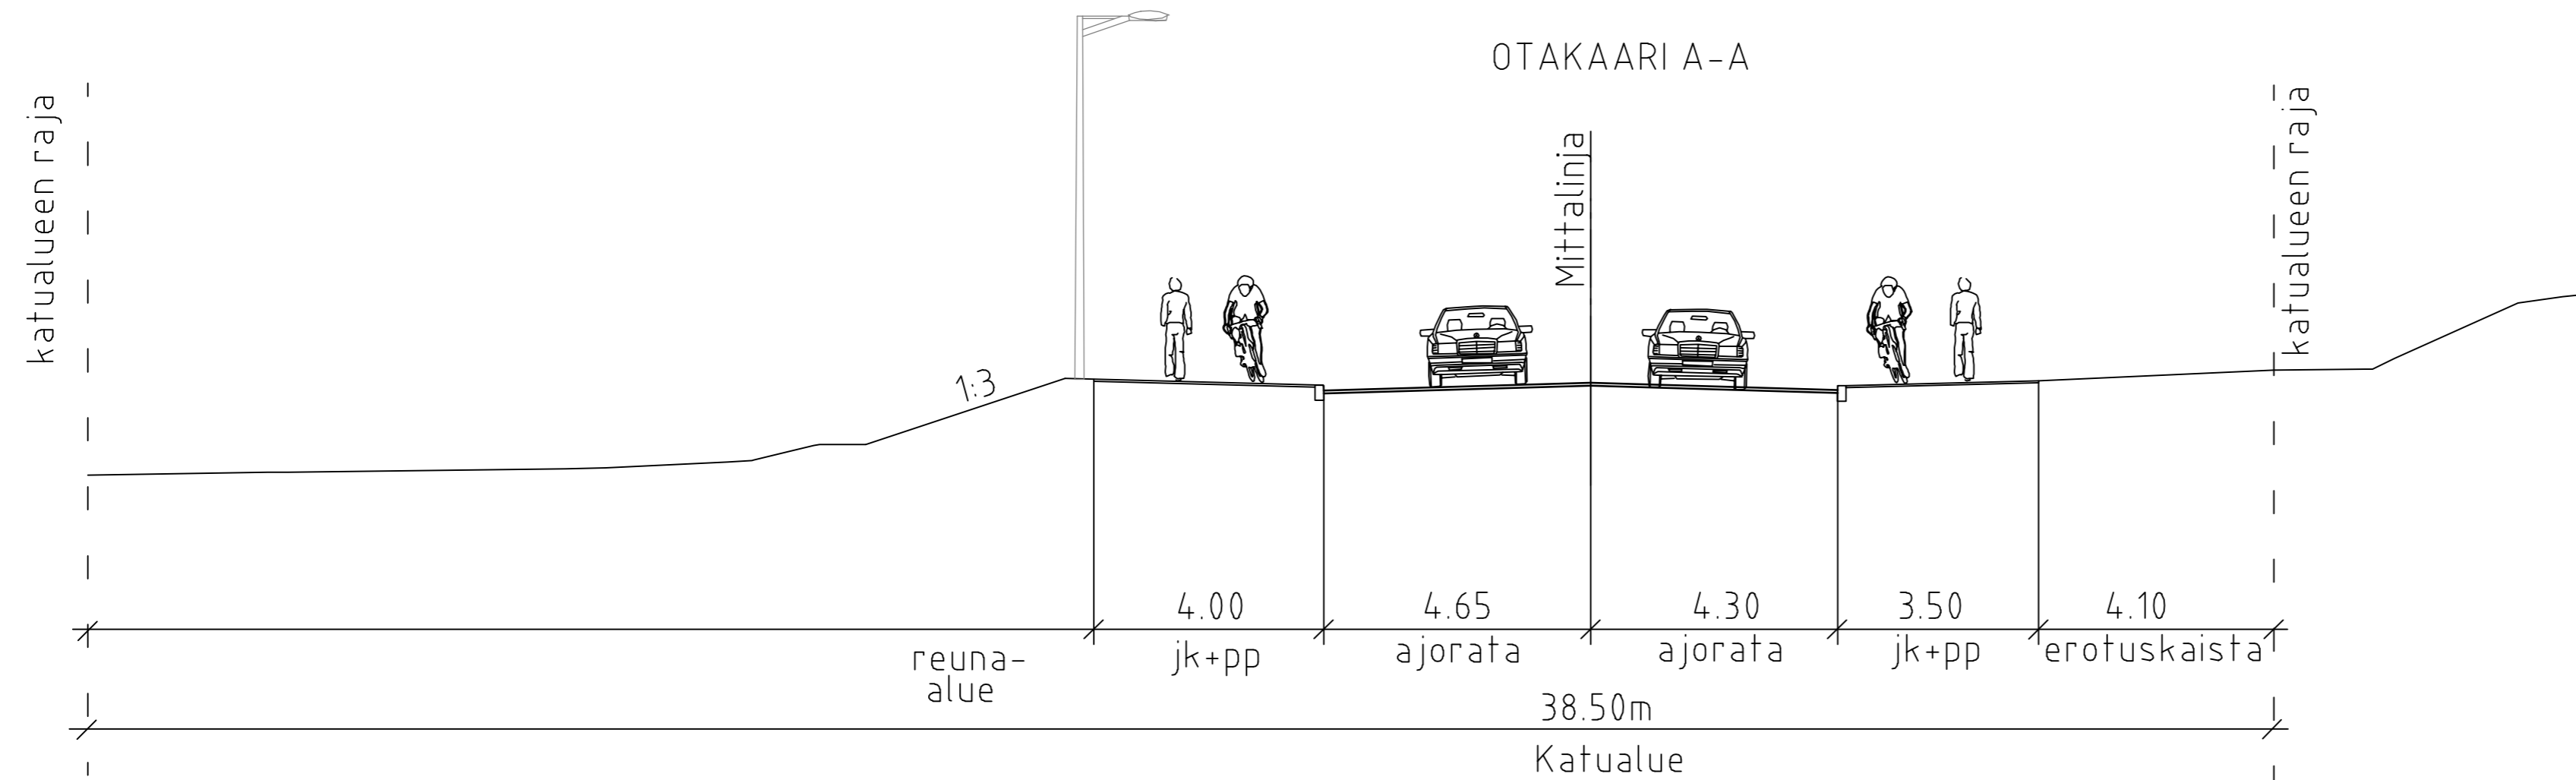

OTAKAARI  
LEIKKAUS A-A

OTAKAARI A-A

OTAKAARI, PYÖRAKAISTASELVITYS  
VAIHTOEHTO 2: EROTELTU JK+PP-TIE  
TYYPPIPOIKKILEIKKAUS

A-A  
1:100

**RAMBOLL**

4.5.2020

OTAKAARI  
LEIKKAUS B-B

OTAKAARI, PYÖRAKAISTASELVITYS  
VAIHTOEHTO 2: EROTeltu JK+PP-TIE  
TYYPPIPOIKKILEIKKAUS