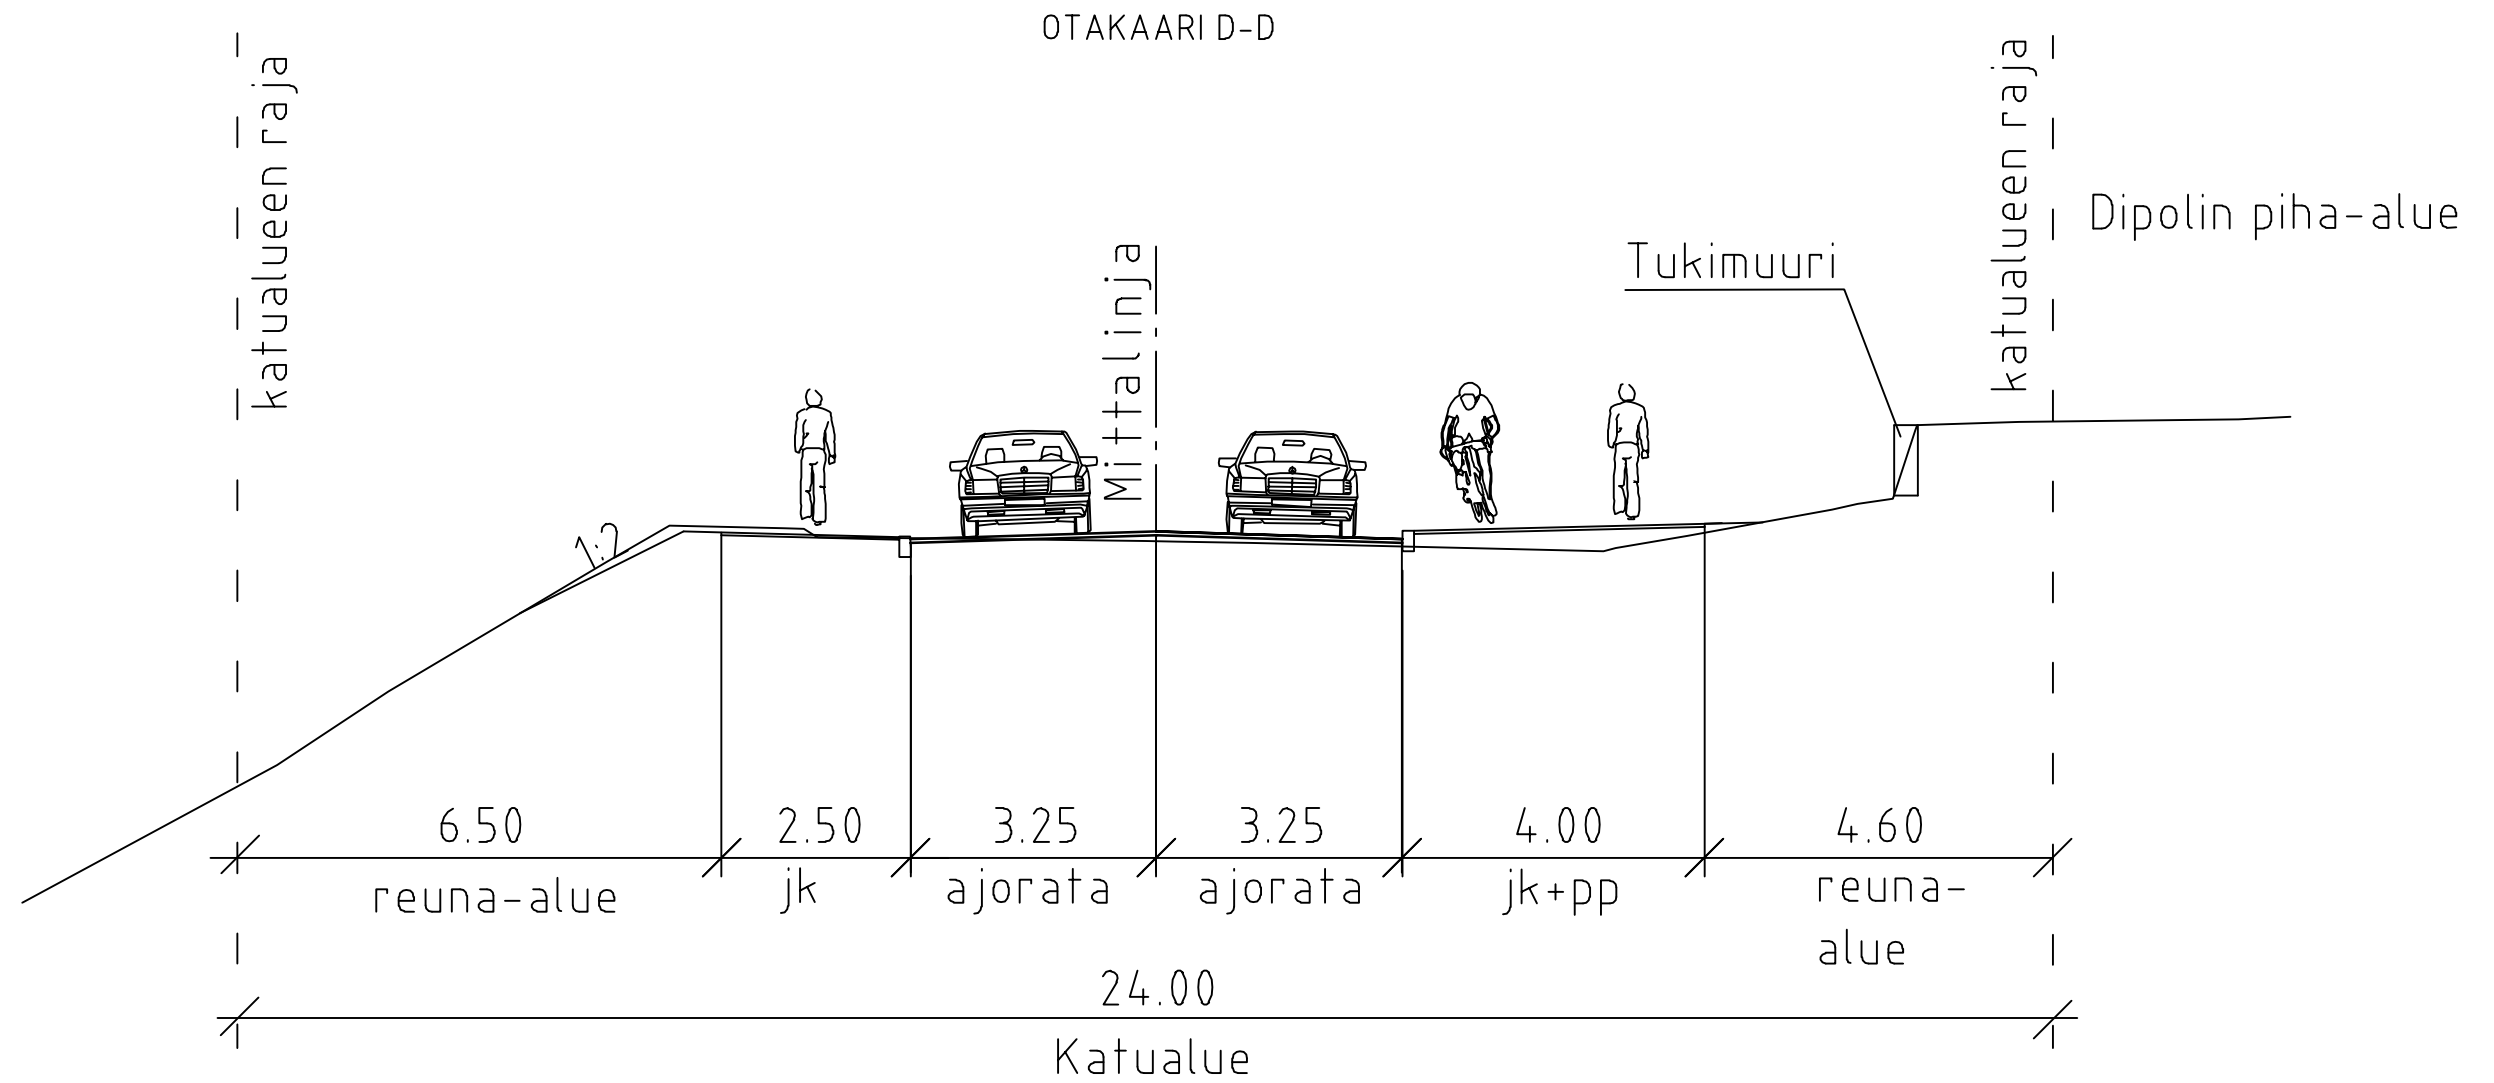

OTAKAARI LEIKKAUS D-D

OTAKAARI, PYÖRAKAISTASELVITYS
VAIHTOEHTO 2: EROTELTU JK+PP-TIE
TYYPPIPOIKKILEIKKAUS

D-D
1:100

RAMBOLL

4.5.2020