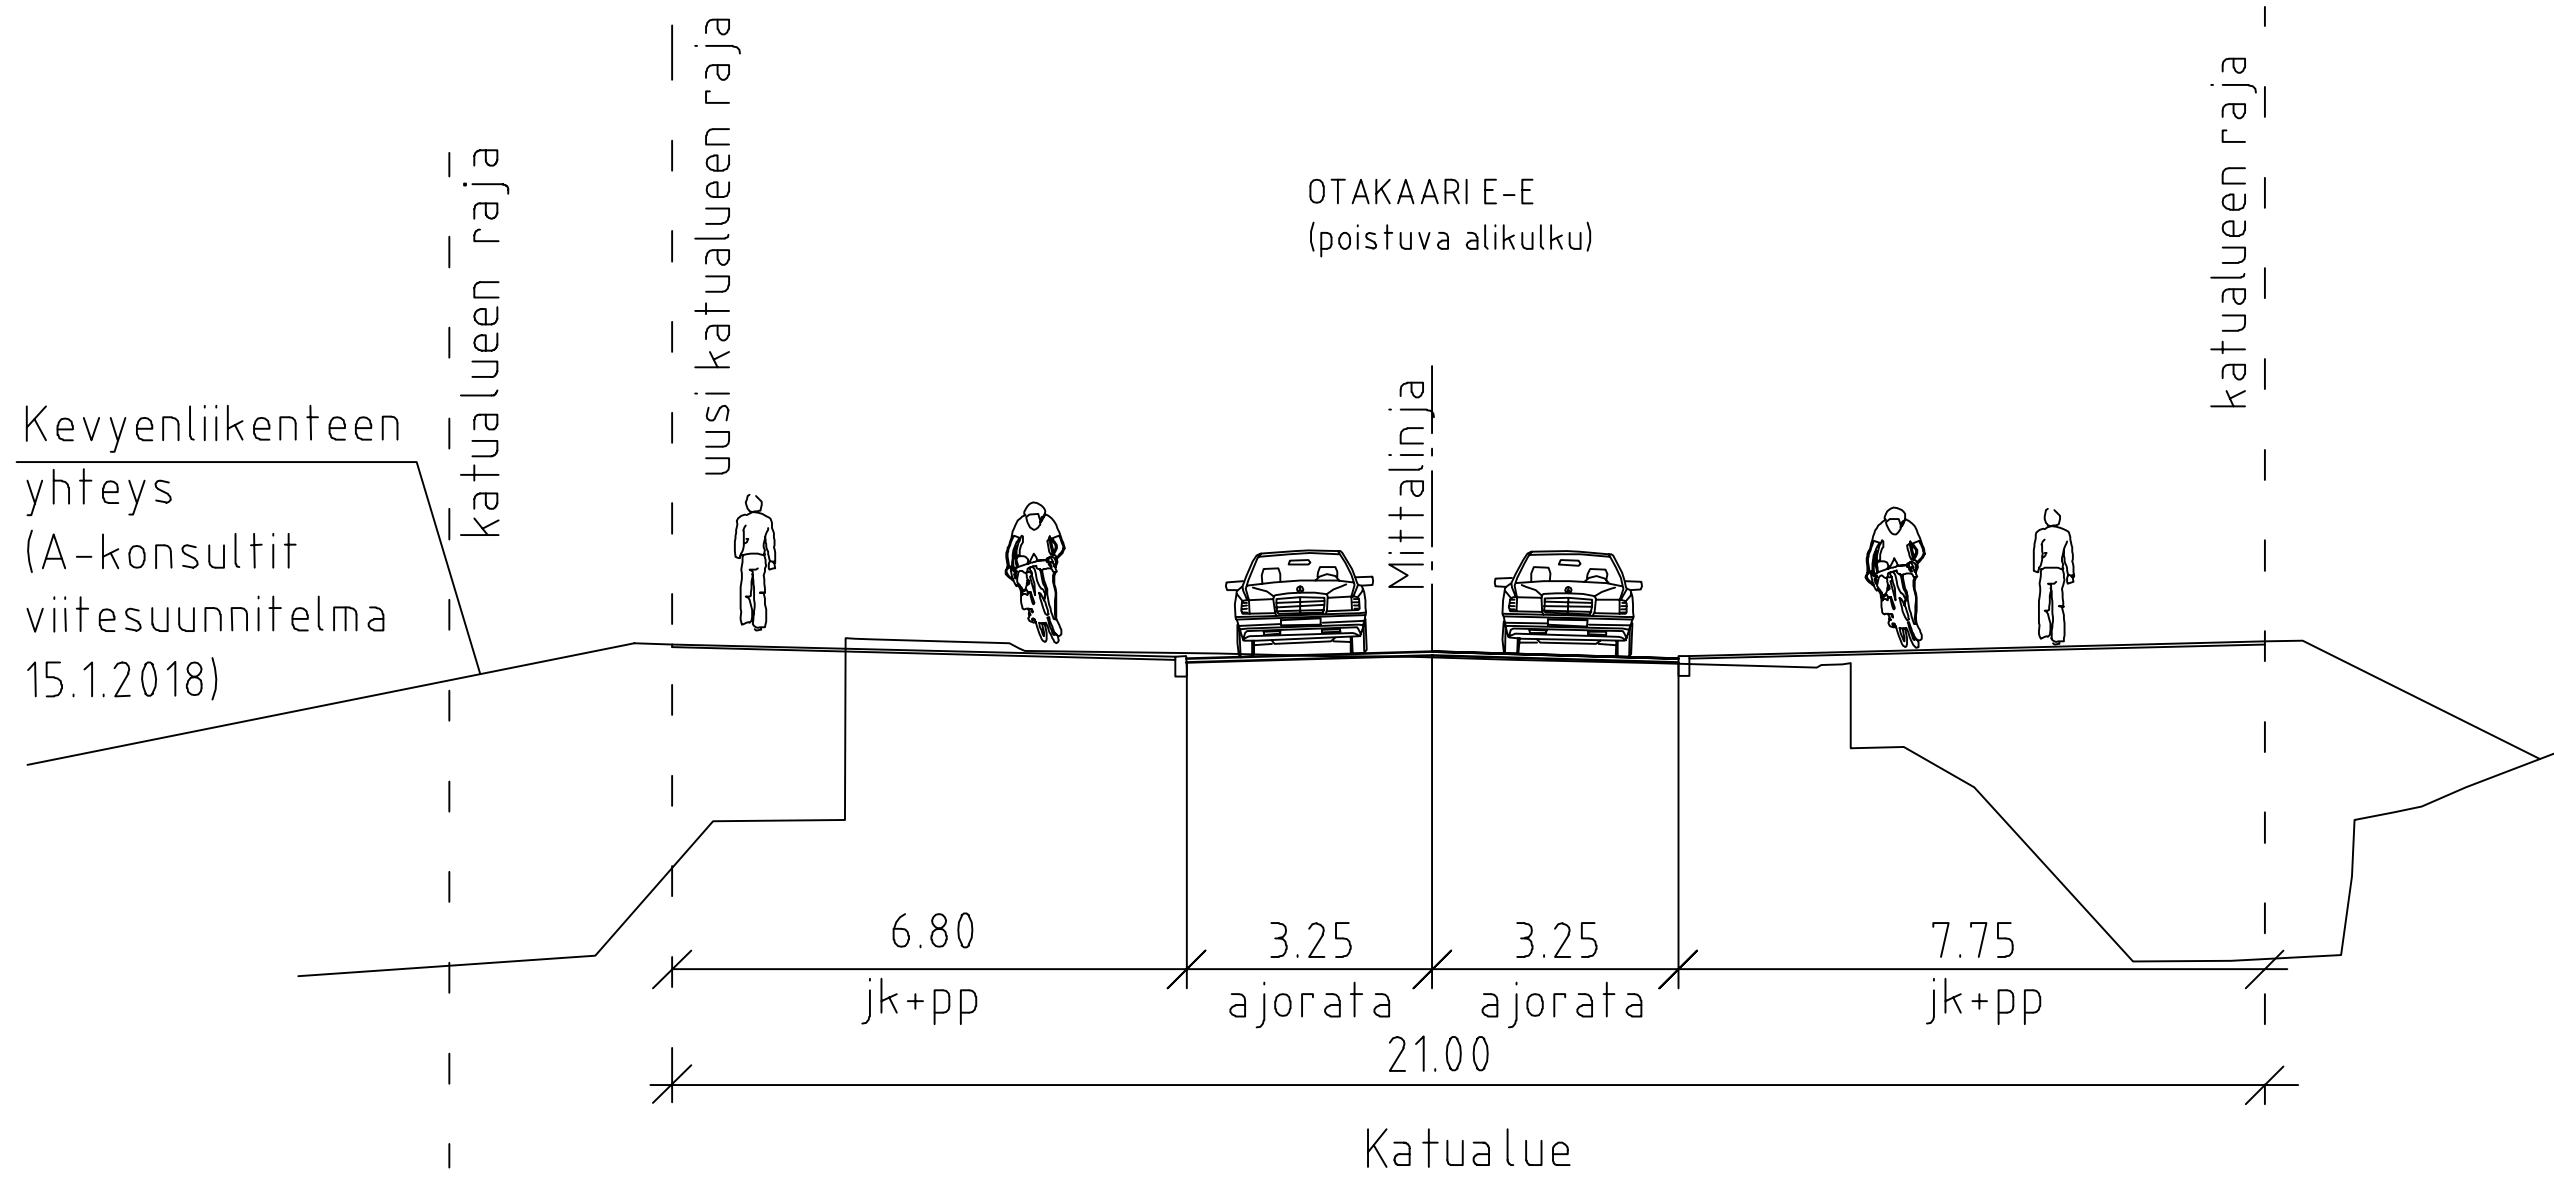

# OTAKAARI LEIKKAUS E-E

OTAKAARI E-E  
(poistuva alikulku)

OTAKAARI, PYÖRAKAISTASELVITYS  
VAIHTOEHTO 2: EROTELTU JK+PP-TIE  
TYYPPIPOIKKILEIKKAUS

E-E  
1:100

**RAMBOLL**

4.5.2020

OTAKAARI  
LEIKKAUS F-F

OTAKAARI F-F