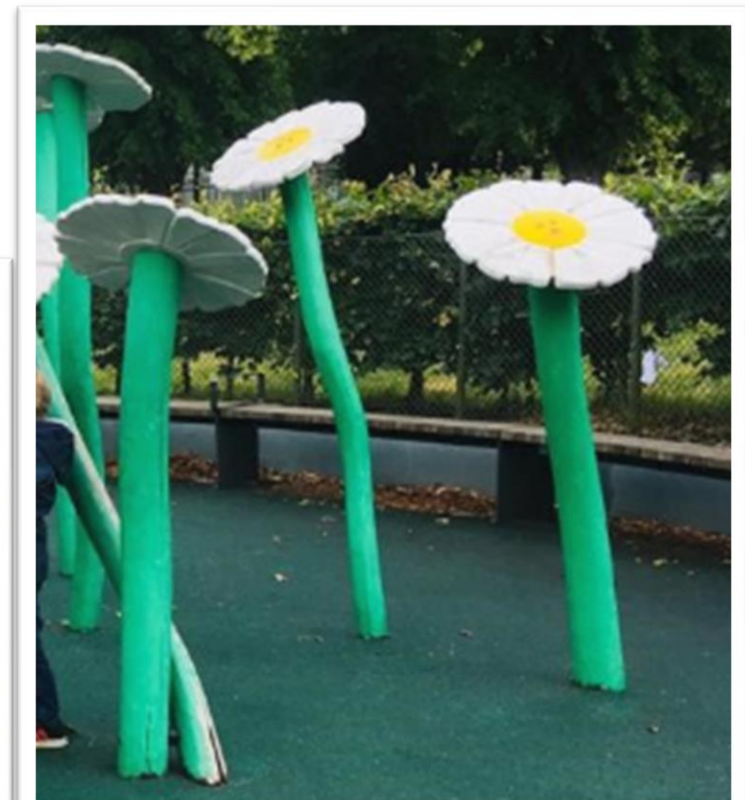

Edustatori

Leikkipaikka

- ✓ Leikkipaikan lisääminen toisi alueelle lisää elämää
- ✓ Pieni leikkipaikka houkuttelisi lapsiperheitä myös pitemmäksi aikaa
- ✓ Jotain myös vähän isommille lapsille ja nuorille; esim. Kiipeilyteline, parkour-väline tms.
- ✓ Leikkivälineet teosmaisia ja kaupunkikeskustaan sopivia, leikkipaikoilla teemana esim. luonto, Saimaa, saaristo

<https://yle.fi/uutiset/3-8804551>

Leikkivälineet: lappset.com