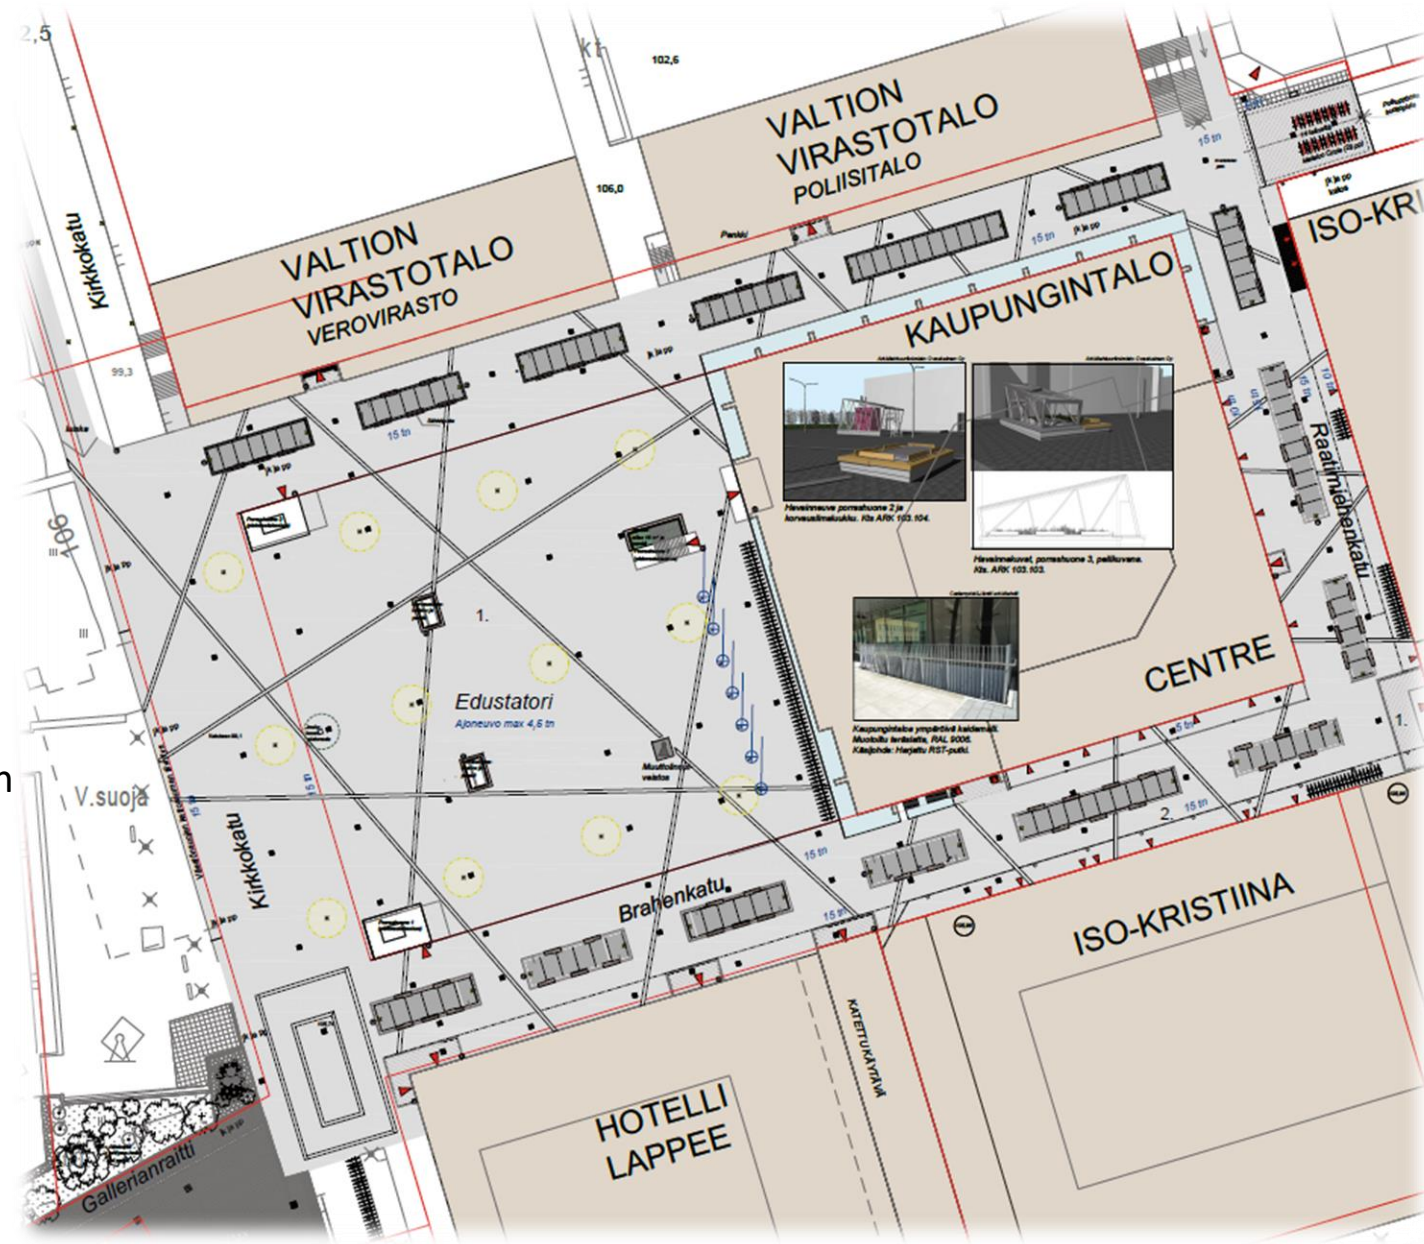

Edustatori

Meijän Cityn kehittämiskortti K1
Viihtymisen ja olemisen City

Edustatori

Päätavoitteet

- ✓ Taiteen, elämän ja tapahtumien lisääminen

Huomioitavat seikat

- ✓ Tapahtumien vaatima tekniikka
- ✓ Kannen painorajoitukset
- ✓ Häiriökäyttäytyminen
- ✓ Kevyen liikenteen sujuvuus ja turvallisuus
- ✓ Kaikenikäiset kuntalaiset huomioitava
- ✓ Aluetta rajaavat hautausmaa, kauppakeskukset, virastotalot ja kaupungintalo

Suunnittelualueen raja

Edustatori

Tehdyt toimenpiteet

- ✓ Näkemä- ja kulkuesteinä olleiden istuskelu- ja istutuspaikkojen sekä niihin liittyvien istutusten poisto
- ✓ Aukko Kirkkokadulle poistettu ja yhdistetty osaksi torikantta.
- ✓ Savunpoistoaukkojen kaiteiden leikkaaminen ja muuttaminen oleskelun ja viherympäristön käyttöön
- ✓ Porrasnousut ja -huoneet uudistettu toritasossa
- ✓ Pinnoite uusittu koko torikannella
- ✓ Vihermattoja lisätty
- ✓ Penkkejä lisätty
- ✓ Valaistus uusittu
- ✓ Valaistuksen avulla tehty taideteoksia kaupungintalon seinälle sekä valaistu kaupungintalo eri teema värein.